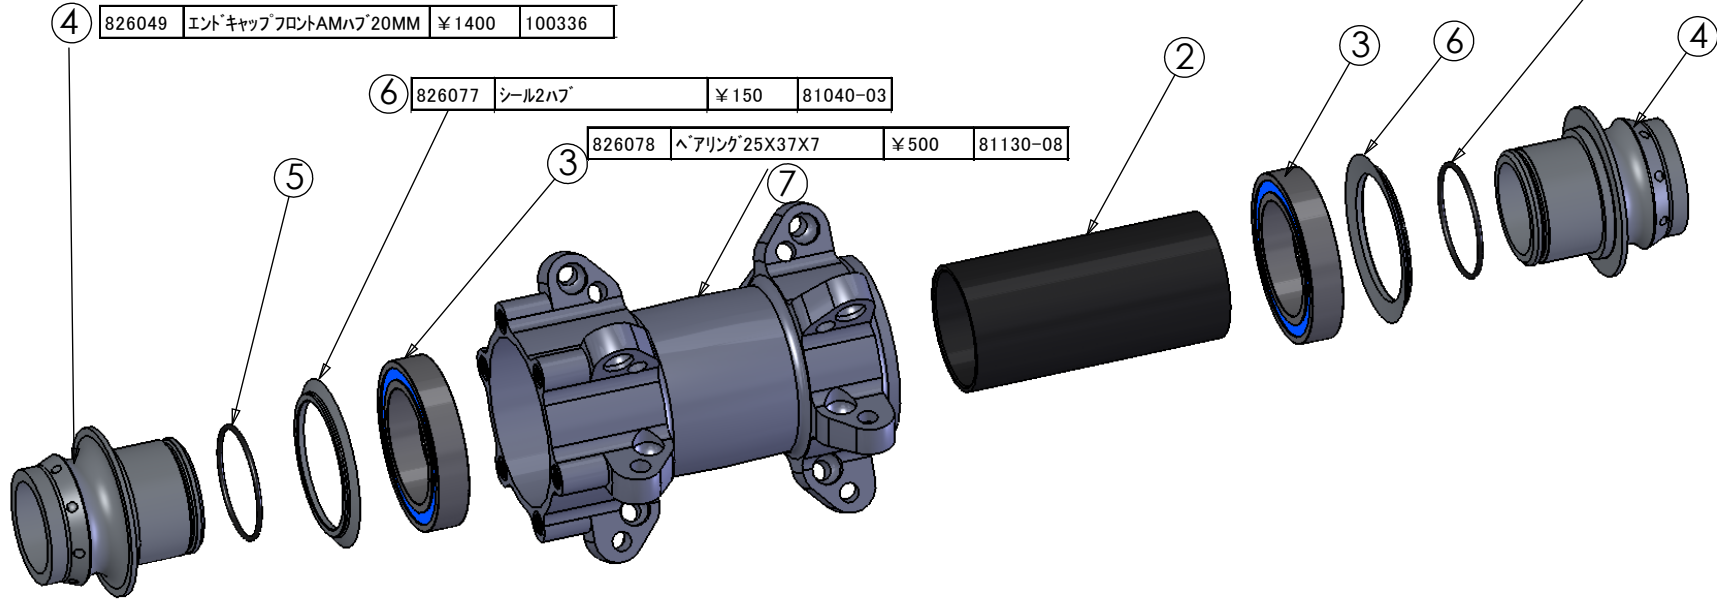

D

826064	エンドフロントアイオダイン15MM	¥ 1800	180047
826049	エンドキャップフロントAMハブ20MM	¥ 1400	100336

⑤	826063	オーリング21X23X1	¥ 100	180046
---	--------	--------------	-------	--------

C

B

ITEM #	PART #	NAME	MATERIAL / SIZE / DESCRIPTION	QTY.
1	180106	ASSEMBLY, IODINE QR ENDCAP	6061 ALUMINUM, PLAIN CARBON STEEL, RUBBER	1
2	100331	AXLE, FRONT HUB 20MM SILVER	7075-T6 ALUMINUM, ANODIZED BLACK	1
3	81130-08	BEARING, SEALED CARTRIDGE 25X37X7	6805 LLB C-3 (25 x 37 x 7 MM) GREASE: 80% MOBIL HP 222 ABEC LEVEL 3	2
4	100336	END CAP, FRONT AM HUB 20MM SILVER	6061-T6 ALUMINUM, ANODIZED SILVER	2
5	180046	ORING, 21X23X1	BUNA-N-RUBBER, BLACK, 20.5X22.5X1 TO 21X23X1	2
6	81040-03	SEAL 2, HUB	BUNA-N-RUBBER, BLACK	2
7	100347-01	SHELL, FRONT 37MM V HUB	6061-T6 ALUMINUM ANODIZED DARK GREY, JY-028, PANTONE 7546c	1