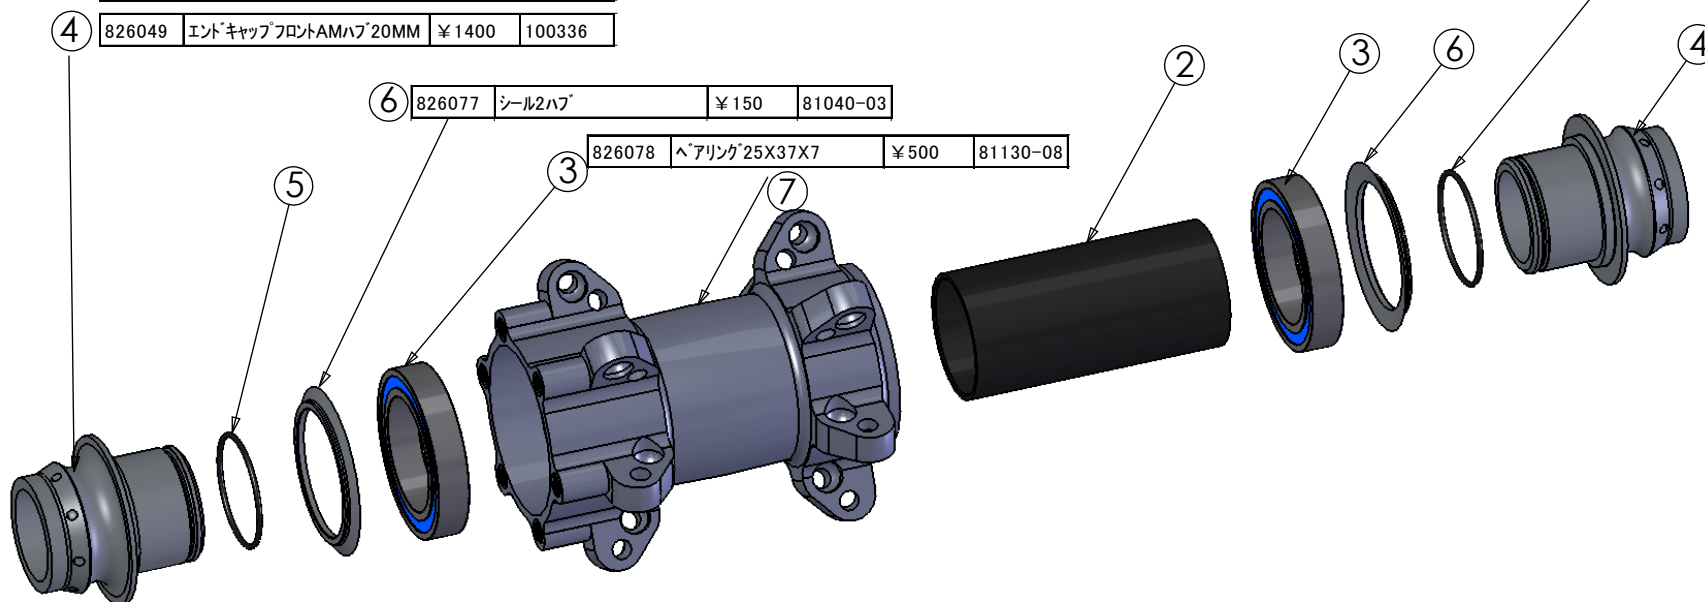

D

826064	エンドフロントアイオダイン15MM	¥ 1800	180047
826049	エンドキャップフロントAMハブ20MM	¥ 1400	100336

5	826063	オーリング21X23X1	¥ 100	180046
---	--------	--------------	-------	--------

C

B

ITEM #	PART #	NAME	MATERIAL / SIZE / DESCRIPTION	QTY.
1	180106	ASSEMBLY, IODINE QR ENDCAP	6061 ALUMINUM, PLAIN CARBON STEEL, RUBBER	1
2	100331	AXLE, FRONT HUB 20MM SILVER	7075-T6 ALUMINUM, ANODIZED BLACK	1
3	81130-08	BEARING, SEALED CARTRIDGE 25X37X7	6805 LLB C-3 (25 x 37 x 7 MM) GREASE: 80% MOBIL HP 222 ABEC LEVEL 3	2
4	100336	END CAP, FRONT AM HUB 20MM SILVER	6061-T6 ALUMINUM, ANODIZED SILVER	2
5	180046	ORING, 21X23X1	BUNA-N-RUBBER, BLACK, 20.5X22.5X1 TO 21X23X1	2
6	81040-03	SEAL 2, HUB	BUNA-N-RUBBER, BLACK	2
7	100347-01	SHELL, FRONT 37MM V HUB	6061-T6 ALUMINUM ANODIZED DARK GREY, JY-028, PANTONE 7546c	1