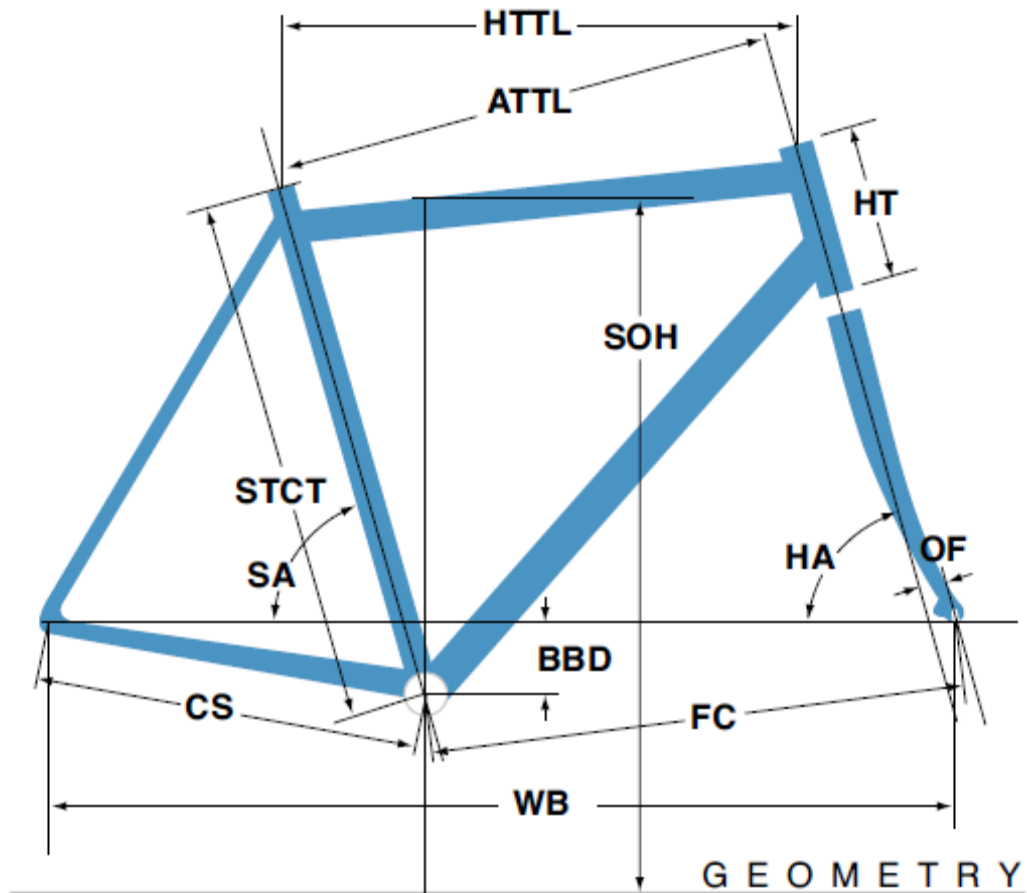

# RITELWAY®

ジオメトリー		サイズ(mm)	380	420
HA	ヘッドアングル		70.5	71
SA	シートアングル		74	74
HTTL	トップチューブ(水平)		525	545
ATTL	トップチューブ(センター/センター)		541	525
HT	ヘッドチューブ		130	140
STCT	シートチューブ(センター/トップ)		380	420
BBD	ボトムブラケットドロップ		60	60
CS	チェーンステー		425	425
FC	フロントセンター		586	591
WB	ホイールベース		1012	1018
OF	フォークオフセット		50	50
SOH	スタンドオーバーハイト		619	694
	ハンドル幅		560	560
	ステム		90	90
	クランク		170	170
適応身長			145~165 cm	155~175 cm

RDハンガー	BB規格	Cライン	ピラー径	SPC径	FDバンド径	バックエンド幅	ハンドル径	ヘッドセット
308211	68英/122.5mm	47.5 mm	27.2 mm	31.8 mm	31.8 mm	135.0 mm	25.4 mm	OS/AH Φ34