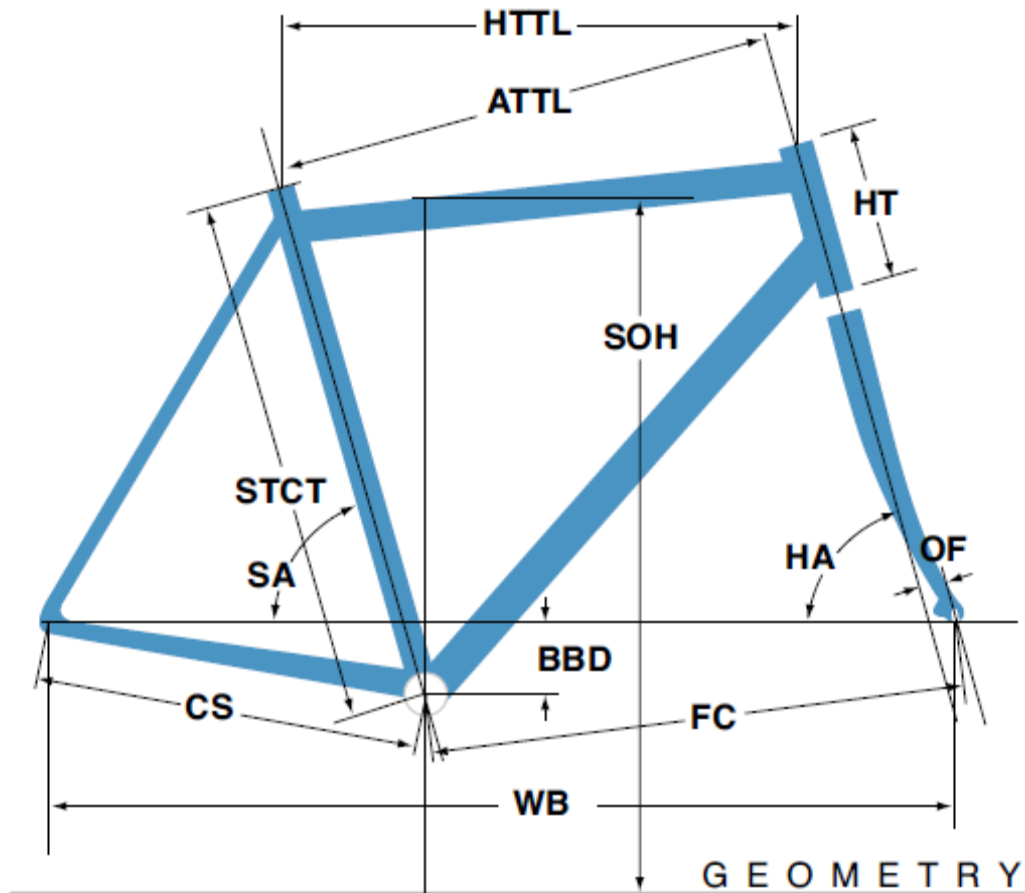

# RITELYWAY®

ジオメトリー		サイズ(mm)	380	420
HA	ヘッドアングル		70.5	71
SA	シートアングル		74	74
HTTL	トップチューブ(水平)		525	545
ATTL	トップチューブ(センター/センター)		541	525
HT	ヘッドチューブ		130	140
STCT	シートチューブ(センター/トップ)		380	420
BBD	ボトムブラケットドロップ		60	60
CS	チェーンステー		425	425
FC	フロントセンター		586	591
WB	ホイールベース		1012	1018
OF	フォークオフセット		50	50
SOH	スタンドオーバーハイト		619	694
	ハンドル幅		560	560
	ステム		90	90
	クランク		170	170
適応身長			145~165 cm	155~175 cm

RDハンガー	BB規格	Cライン	ピラー径	SPC径	FDバンド径	バックエンド幅	ハンドル径	ヘッドセット
308211	68英/122.5mm	47.5 mm	27.2 mm	31.8 mm	31.8 mm	135.0 mm	25.4 mm	OS/AH Φ34