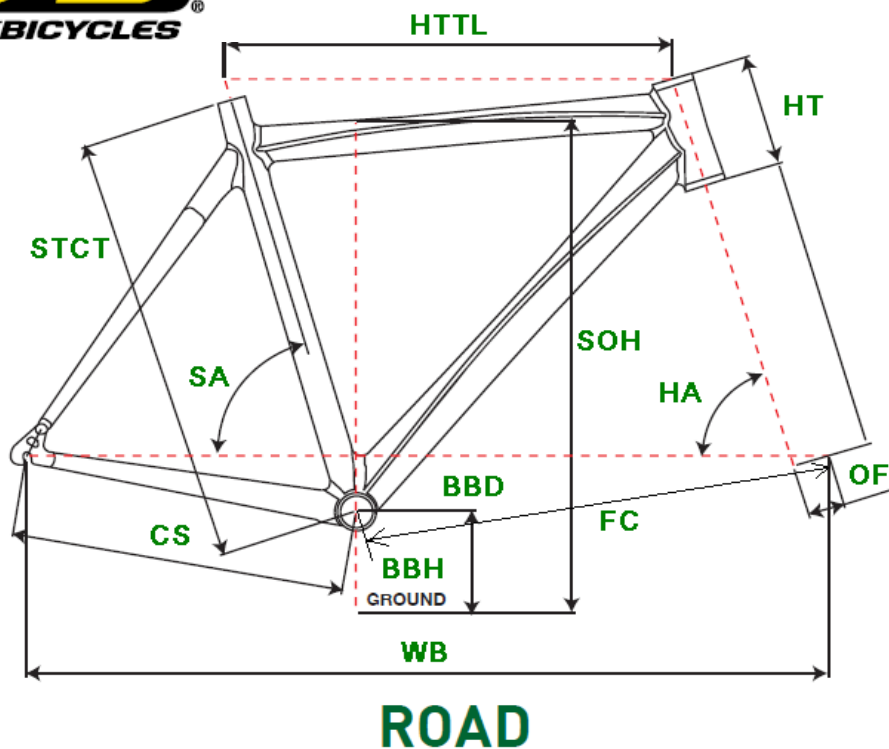

GT2011 GTR SERIES 4

ジオメトリ	サイズ(mm)	XS (500)	S (520)	M (540)	L (560)
HA	ヘッドアングル	72.5	73	73	73.5
SA	シートアングル	74.5	74	73.5	73
HTTL	トップチューブ(水平)	537	541	550	564
HT	ヘッドチューブ	110	125	145	160
STCT	シートチューブ(センター/トップ)	500	520	540	560
BBD	ボトムブラケットドロップ	70	70	70	65
BBH	ボトムブラケットハイト	270	270	270	275
CS	チェーンステー	410	410	410	410
FC	フロントセンター	583.0	578.5	583.0	588.5
WB	ホイールベース	983	978	983	990
OF	フォークオフセット	43	43	43	43
SOH	スタンドオーバーハイト	725	744	763	785
	適応身長	160~170cm	165~175cm	170~180cm	175~185cm
	適応股下	70~91cm	71~94cm	73~96cm	75~98cm