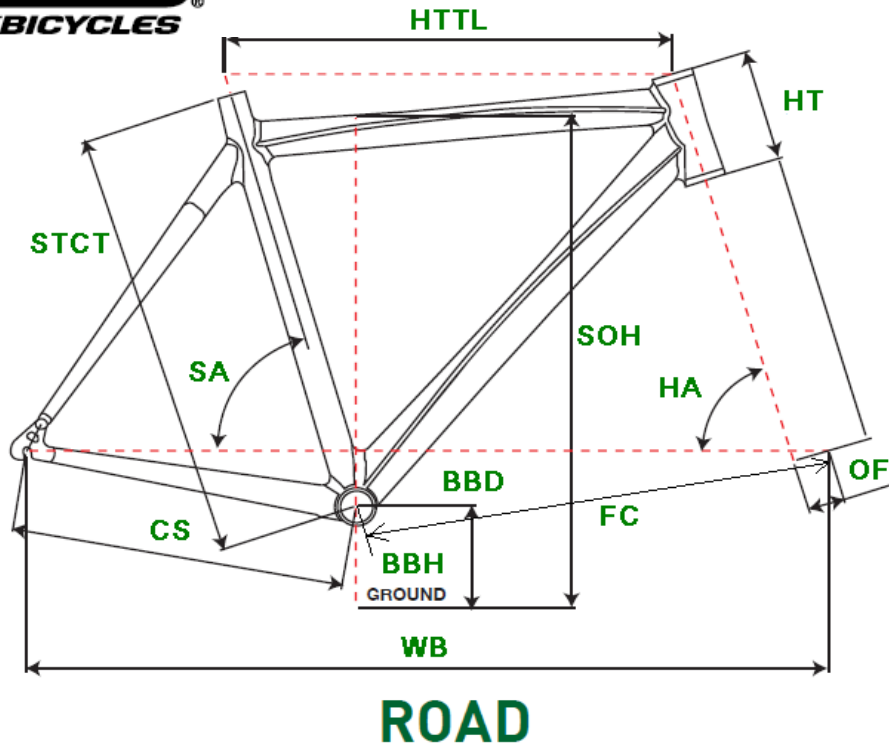

GT2011 GTR SERIES 4

ジオメトリ	サイズ(mm)	XS (500)	S (520)	M (540)	L (560)
HA	ヘッドアングル	72.5	73	73	73.5
SA	シートアングル	74.5	74	73.5	73
HTTL	トップチューブ(水平)	537	541	550	564
HT	ヘッドチューブ	110	125	145	160
STCT	シートチューブ(センター/トップ)	500	520	540	560
BBD	ボトムブラケットドロップ	70	70	70	65
BBH	ボトムブラケットハイト	270	270	270	275
CS	チェーンステー	410	410	410	410
FC	フロントセンター	583.0	578.5	583.0	588.5
WB	ホイールベース	983	978	983	990
OF	フォークオフセット	43	43	43	43
SOH	スタンドオーバーハイト	725	744	763	785
	適応身長	160~170cm	165~175cm	170~180cm	175~185cm
	適応股下	70~91cm	71~94cm	73~96cm	75~98cm