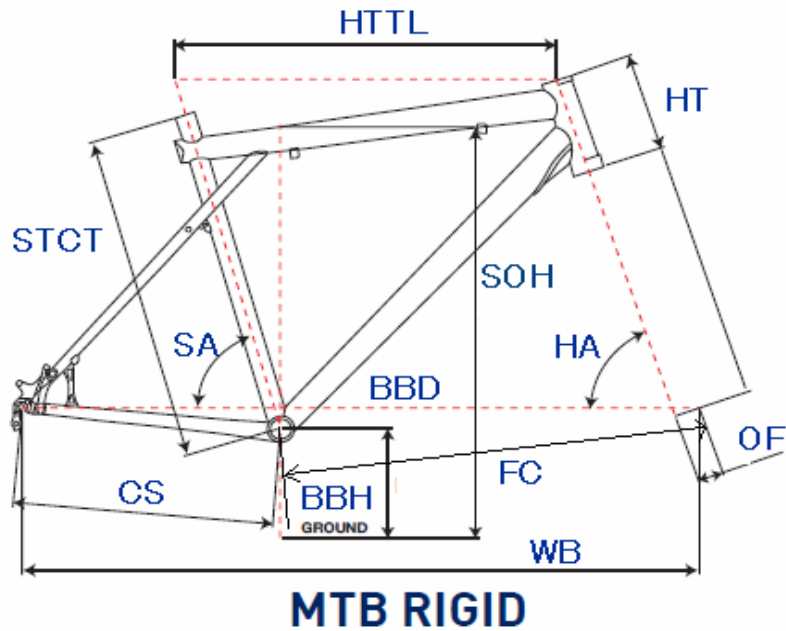

GT2010 ZASKAR EXPERT 9R

ジオメトリー		サイズ(mm)	S (420)	M (471)
HA	ヘッドアングル		71	72
SA	シートアングル		74.5	73.5
HTTL	トップチューブ(水平)		571	604
HT	ヘッドチューブ		110	110
STCT	シートチューブ(センター/トップ)		420	471
BBD	ボトムブラケットドロップ		65	65
BBH	ボトムブラケットハイト		297	297
CS	チェーンステー		445	445
FC	フロントセンター		638	650
WB	ホイールベース		1075	1087
OF	フォークオフセット		45	45
SOH	スタンドオーバーハイト		709	751
	ハンドル幅		670	670
	ステム		90	90
	クランク		170	175
	適応身長		160~180cm	165~185cm

RDハンガー	BB規格	Cライン	ピラー径	SPC径	FDバンド径	バックエンド幅	ハンドル径	ヘッドセット
308209	68英/SLX	50.0 mm	27.2 mm	31.8 mm	31.8 mm	135.0 mm	31.8 mm	OS/AH インテグラル 36 x 45