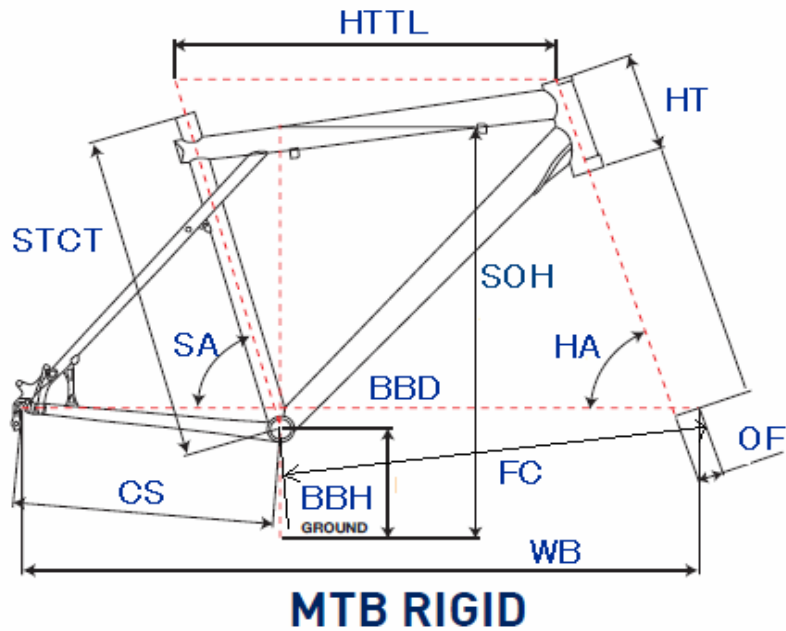

# GT2010 ZASKAR EXPERT 9R

ジオメトリー		サイズ(mm)	S (420)	M (471)
HA	ヘッドアングル		71	72
SA	シートアングル		74.5	73.5
HTTL	トップチューブ(水平)		571	604
HT	ヘッドチューブ		110	110
STCT	シートチューブ(センター/トップ)		420	471
BBD	ボトムブラケットドロップ		65	65
BBH	ボトムブラケットハイト		297	297
CS	チェーンステー		445	445
FC	フロントセンター		638	650
WB	ホイールベース		1075	1087
OF	フォークオフセット		45	45
SOH	スタンドオーバーハイト		709	751
	ハンドル幅		670	670
	ステム		90	90
	クランク		170	175
	適応身長		160~180cm	165~185cm

RDハンガー	BB規格	Cライン	ピラー径	SPC径	FDバンド径	バックエンド幅	ハンドル径	ヘッドセット
308209	68英/SLX	50.0 mm	27.2 mm	31.8 mm	31.8 mm	135.0 mm	31.8 mm	OS/AH インテグラル 36 x 45