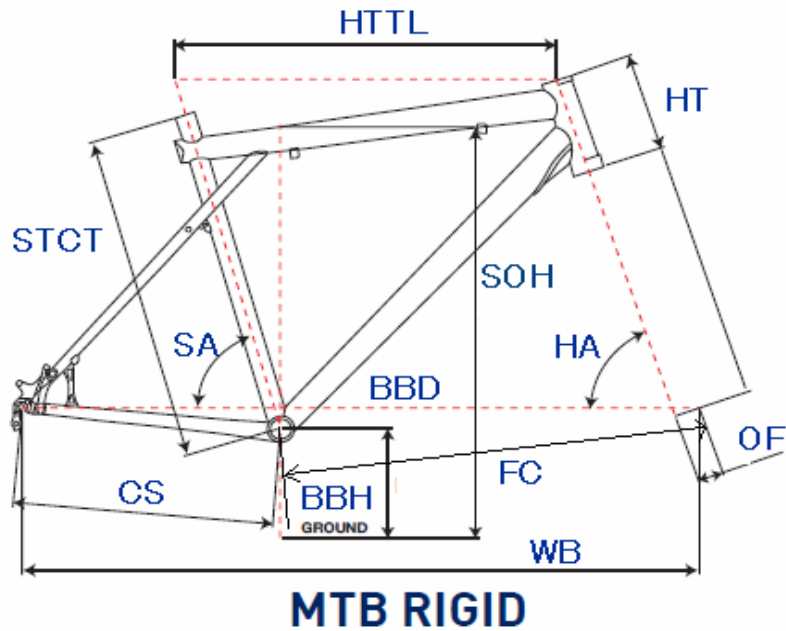

# GT2010 ZASKAR ELITE

ジオメトリー		サイズ(mm)	S (421)	M (470)	L (507)
HA	ヘッドアングル		71	71	71
SA	シートアングル		73	73	73
HTTL	トップチューブ(水平)		562	599	620
HT	ヘッドチューブ		110	110	130
STCT	シートチューブ(センター/トップ)		421	470	507
BBD	ボトムブラケットドロップ		35	35	35
BBH	ボトムブラケットハイト		305	305	305
CS	チェーンステー		419	419	419
FC	フロントセンター		614	650	672
WB	ホイールベース		1030	1067	1088
OF	フォークオフセット		39	39	39
SOH	スタンドオーバーハイト		705	744	778
	ハンドル幅		600	600	600
	ステム		90	90	100
	クランク		170	175	175
	適応身長		160~180cm	165~185cm	170~190cm

RDハンガー	BB規格	Cライン	ピラー径	SPC径	FDバンド径	バックエンド幅	ハンドル径	ヘッドセット
308209	68英/OCTALINK 118mm	50.0 mm	27.2 mm	31.8 mm	31.8 mm	135.0 mm	31.8 mm	OS/AH インテグラル 36 x 45