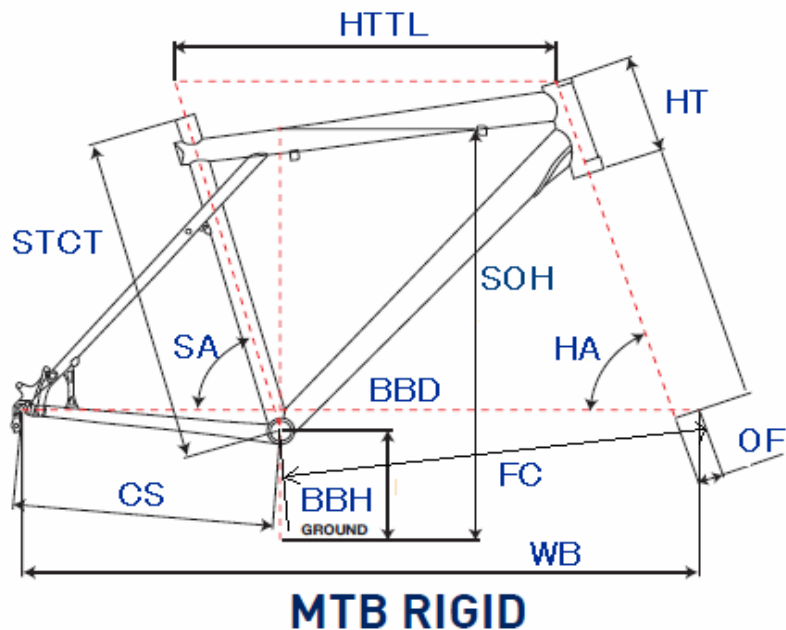

## MTB RIGID

| ジオメトリー |                   | サイズ(mm) | S (421)   | M (470)   | L (507)   |
|--------|-------------------|---------|-----------|-----------|-----------|
| HA     | ヘッドアングル           |         | 71        | 71        | 71        |
| SA     | シートアングル           |         | 73        | 73        | 73        |
| HTTL   | トップチューブ(水平)       |         | 562       | 599       | 620       |
| HT     | ヘッドチューブ           |         | 110       | 110       | 130       |
| STCT   | シートチューブ(センター/トップ) |         | 421       | 470       | 507       |
| BBD    | ボトムブラケットドロップ      |         | 35        | 35        | 35        |
| BBH    | ボトムブラケットハイト       |         | 305       | 305       | 305       |
| CS     | チェーンステー           |         | 419       | 419       | 419       |
| FC     | フロントセンター          |         | 614       | 650       | 672       |
| WB     | ホイールベース           |         | 1030      | 1067      | 1088      |
| OF     | フォークオフセット         |         | 39        | 39        | 39        |
| SOH    | スタンドオーバーハイト       |         | 705       | 744       | 778       |
|        | ハンドル幅             |         | 600       | 600       | 600       |
|        | ステム               |         | 90        | 90        | 100       |
|        | クランク              |         | 170       | 175       | 175       |
|        | 適応身長              |         | 160~180cm | 165~185cm | 170~190cm |

| RDハンガー | BB規格               | Cライン    | ピラー径    | SPC径    | FDバンド径  | バックエンド幅  | ハンドル径   | ヘッドセット               |
|--------|--------------------|---------|---------|---------|---------|----------|---------|----------------------|
| 308209 | 68英/OCTALINK 118mm | 50.0 mm | 27.2 mm | 31.8 mm | 31.8 mm | 135.0 mm | 31.8 mm | OS/AH インテグラル 36 x 45 |