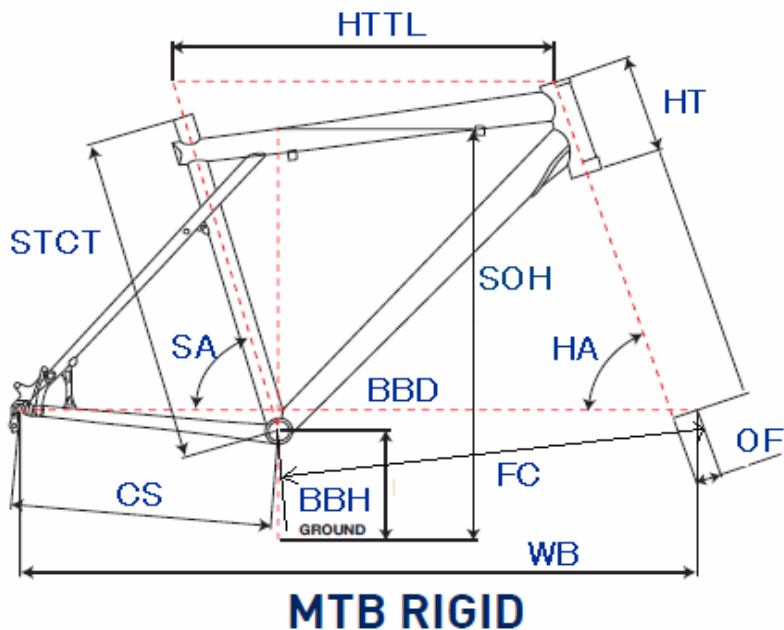

GT2010 ZASKAR CARBON EXPERT

ジオメトリー		サイズ(mm)	S (421)	M (471)
HA	ヘッドアングル		71	71
SA	シートアングル		73	73
HTTL	トップチューブ(水平)		565	597
HT	ヘッドチューブ		105	110
STCT	シートチューブ(センター/トップ)		421	471
BBD	ボトムブラケットドロップ		35	35
BBH	ボトムブラケットハイト		298	298
CS	チェーンステー		419	419
FC	フロントセンター		615	647
WB	ホイールベース		1031	1063
OF	フォークオフセット		39	39
SOH	スタンドオーバーハイト		688	720
	ハンドル幅		600	600
	ステム		90	90
	クランク		170	175
	適応身長		160~180cm	165~185cm

RDハンガー	BB規格	Cライン	ピラー径	SPC径	FDバンド径	バックエンド幅	ハンドル径	ヘッドセット
308209	68英/SLX	50.0 mm	31.6 mm	36.6 mm	34.9 mm	135.0 mm	31.8 mm	OS/AH インテグラル 36 x 45