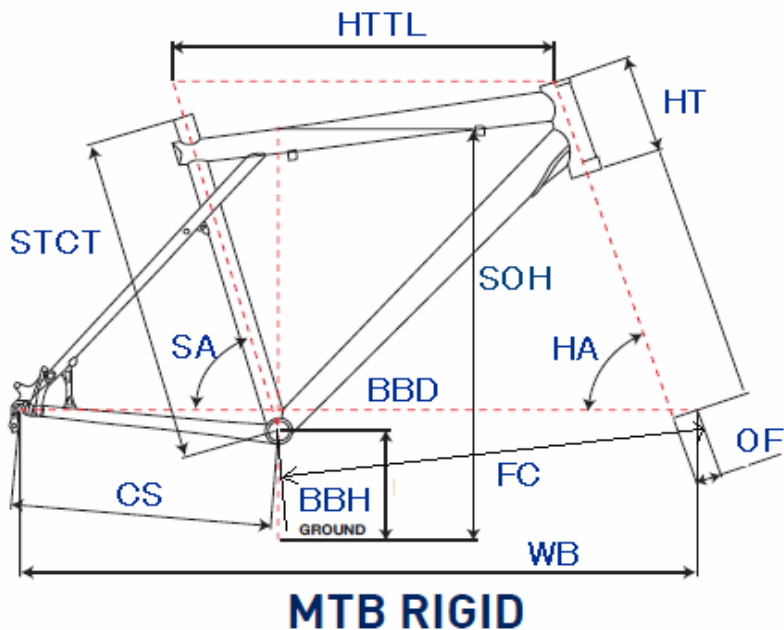

# GT2010 ZASKAR CARBON EXPERT

ジオメトリー		サイズ(mm)	S (421)	M (471)
HA	ヘッドアングル		71	71
SA	シートアングル		73	73
HTTL	トップチューブ(水平)		565	597
HT	ヘッドチューブ		105	110
STCT	シートチューブ(センター/トップ)		421	471
BBD	ボトムブラケットドロップ		35	35
BBH	ボトムブラケットハイト		298	298
CS	チェーンステー		419	419
FC	フロントセンター		615	647
WB	ホイールベース		1031	1063
OF	フォークオフセット		39	39
SOH	スタンドオーバーハイト		688	720
	ハンドル幅		600	600
	ステム		90	90
	クランク		170	175
	適応身長		160~180cm	165~185cm

RDハンガー	BB規格	Cライン	ピラー径	SPC径	FDバンド径	バックエンド幅	ハンドル径	ヘッドセット
308209	68英/SLX	50.0 mm	31.6 mm	36.6 mm	34.9 mm	135.0 mm	31.8 mm	OS/AH インテグラル 36 x 45