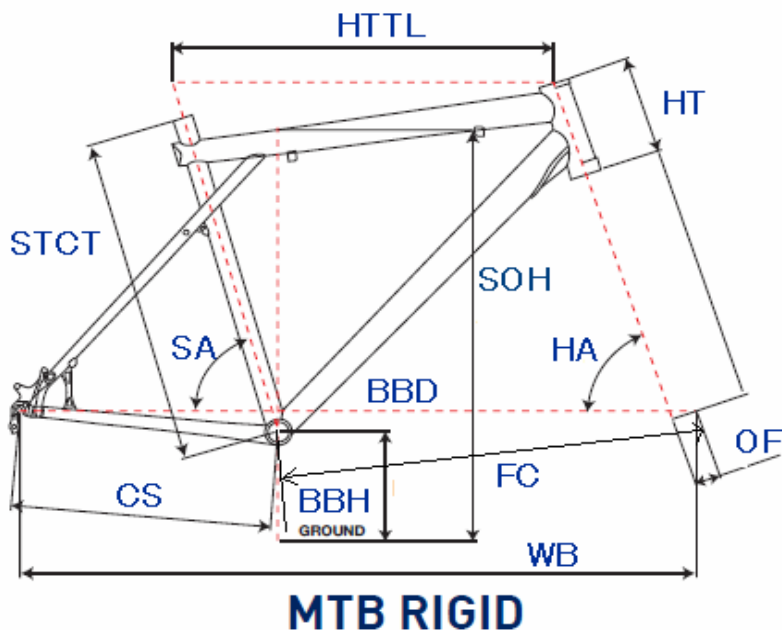

GT2010 WINDSTREAM

ジオメトリー		サイズ(mm)	S (406)	M (419)
HA	ヘッドアングル		69.5	69.5
SA	シートアングル		70	70
HTTL	トップチューブ(水平)		592	622
HT	ヘッドチューブ		140	160
STCT	シートチューブ(センター/トップ)		406	419
BBD	ボトムブラケットドロップ		70	70
BBH	ボトムブラケット高さ		276	276
CS	チェーンステー		498	498
FC	フロントセンター		646	676
WB	ホイールベース		1135	1165
OF	フォークオフセット		66	66
SOH	スタンドオーバーハイト		689	698
	ハンドル幅		630	630
	ステム		80	80
	クランク		170	170
	適応身長		155~175cm	160~180cm

RDハンガー	BB規格	Cライン	ピラー径	SPC径	FDバンド径	バックエンド幅	ハンドル径	ヘッドセット
-	68英/116mm	45.0 mm	27.2 mm	31.8 mm	-	112 mm	25.4 mm	OS/TH Φ34