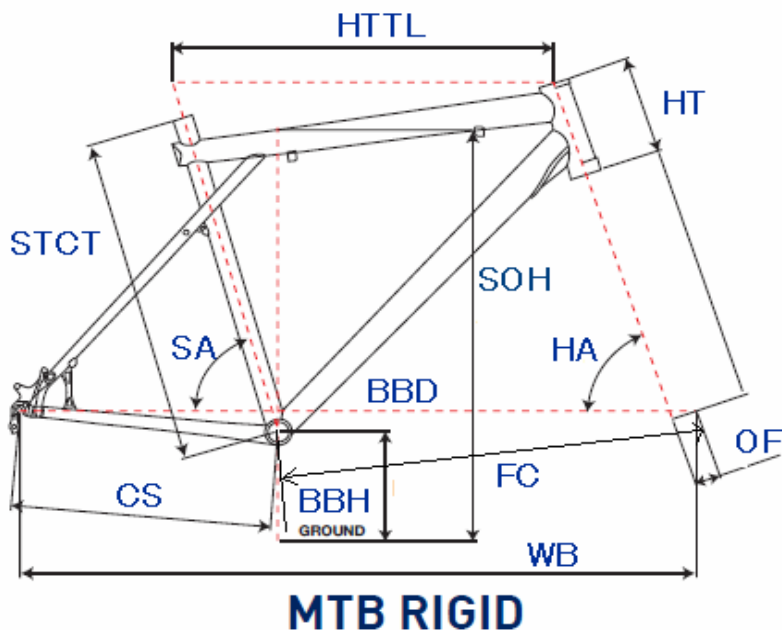

# GT2010 WINDSTREAM

ジオメトリー		サイズ(mm)	S (406)	M (419)
HA	ヘッドアングル		69.5	69.5
SA	シートアングル		70	70
HTTL	トップチューブ(水平)		592	622
HT	ヘッドチューブ		140	160
STCT	シートチューブ(センター/トップ)		406	419
BBD	ボトムブラケットドロップ		70	70
BBH	ボトムブラケット高さ		276	276
CS	チェーンステー		498	498
FC	フロントセンター		646	676
WB	ホイールベース		1135	1165
OF	フォークオフセット		66	66
SOH	スタンドオーバーハイト		689	698
	ハンドル幅		630	630
	ステム		80	80
	クランク		170	170
	適応身長		155~175cm	160~180cm

RDハンガー	BB規格	Cライン	ピラー径	SPC径	FDバンド径	バックエンド幅	ハンドル径	ヘッドセット
-	68英/116mm	45.0 mm	27.2 mm	31.8 mm	-	112 mm	25.4 mm	OS/TH Φ34