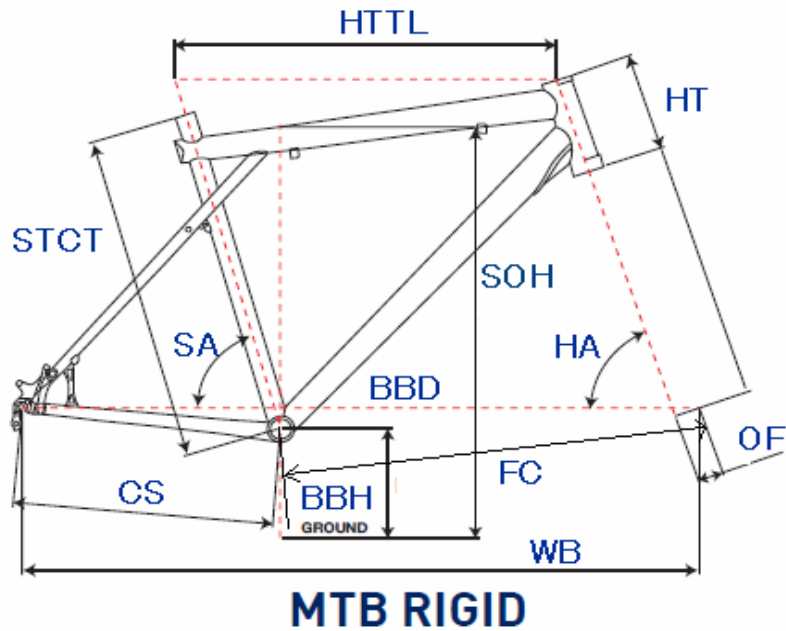

# GT2010 TRANSEO 4.0 LADIES

ジオメトリー		サイズ(mm)	S (388/スタaggerド)
HA	ヘッドアングル		70.5
SA	シートアングル		75.5
HTTL	トップチューブ(水平)		515
HT	ヘッドチューブ		110
STCT	シートチューブ(センター/トップ)		388
BBD	ボトムブラケットドロップ		72
BBH	ボトムブラケットハイト		273
CS	チェーンステー		450
FC	フロントセンター		601
WB	ホイールベース		1041
OF	フォークオフセット		50
SOH	スタンドオーバーハイト		588
	ハンドル幅		580
	ステム		90
	クランク		170
	適応身長		145~165cm

RDハンガー	BB規格	Cライン	ピラー径	SPC径	FDバンド径	バックエンド幅	ハンドル径	ヘッドセット
308234	68英/122.5mm	47.5 mm	27.2 mm	31.8 mm	31.8 mm	135 mm	25.4 mm	OS/AH Φ34