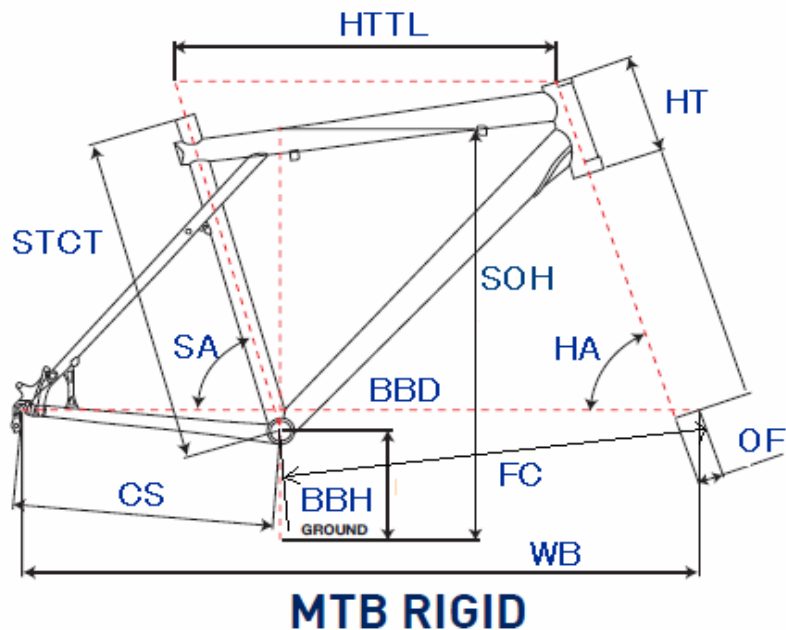

GT2010 TRANSEO 4.0 LADIES

ジオメトリー		サイズ(mm)	S (388/スタaggerド)
HA	ヘッドアングル		70.5
SA	シートアングル		75.5
HTTL	トップチューブ(水平)		515
HT	ヘッドチューブ		110
STCT	シートチューブ(センター/トップ)		388
BBD	ボトムブラケットドロップ		72
BBH	ボトムブラケットハイト		273
CS	チェーンステー		450
FC	フロントセンター		601
WB	ホイールベース		1041
OF	フォークオフセット		50
SOH	スタンドオーバーハイト		588
	ハンドル幅		580
	ステム		90
	クランク		170
	適応身長		145~165cm

RDハンガー	BB規格	Cライン	ピラー径	SPC径	FDバンド径	バックエンド幅	ハンドル径	ヘッドセット
308234	68英/122.5mm	47.5 mm	27.2 mm	31.8 mm	31.8 mm	135 mm	25.4 mm	OS/AH Φ34