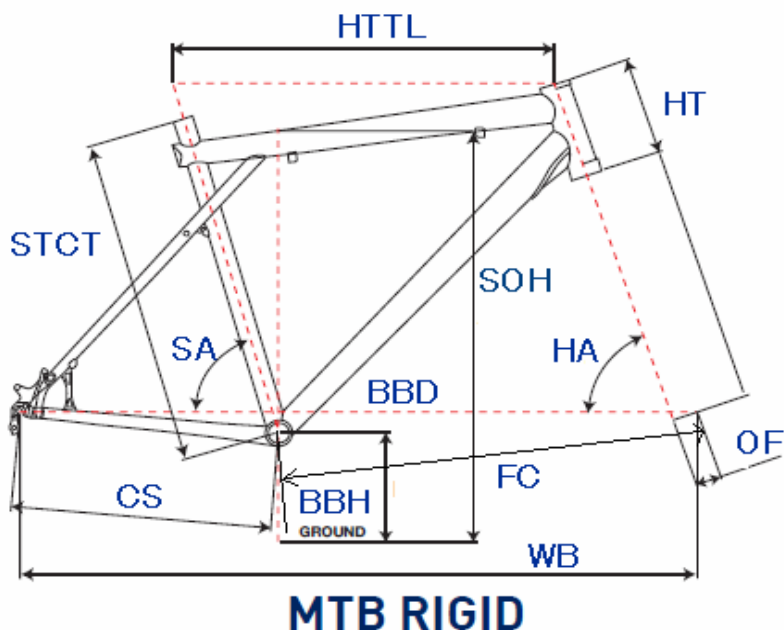

GT2010 RUCKUS UF24

MTB RIGID

ジオメトリー		サイズ(mm)	S/M (300/24インチ)
HA	ヘッドアングル		70
SA	シートアングル		71
HTTL	トップチューブ(水平)		576
HT	ヘッドチューブ		114
STCT	シートチューブ(センター/トップ)		300
BBD	ボトムブラケットドロップ		10
BBH	ボトムブラケットハイト		305
CS	チェーンステー		379
FC	フロントセンター		630
WB	ホイールベース		1009
OF	フォークオフセット		44.5
SOH	スタンドオーバーハイト		596
	ハンドル幅		640
	ステム		48
	クランク		175
	適応身長		150~180cm

RDハンガー	BB規格	Cライン	ピラー径	SPC径	FDバンド径	バックエンド幅	ハンドル径	ヘッドセット
-	68英/8スプライン 138mm	44.5 mm	25.4 mm	28.6 mm	-	110 mm	22.2 mm	OS/AH Φ34