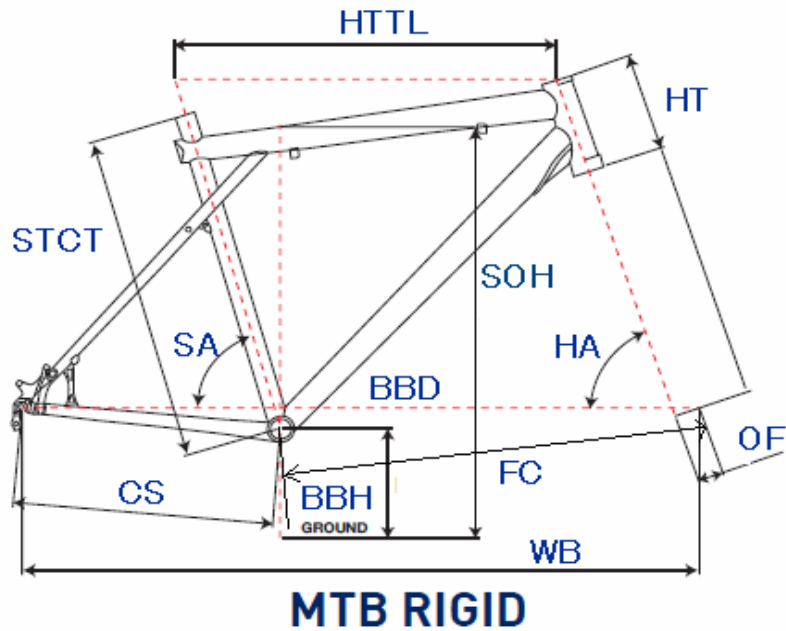

GT2010 RUCKUS UF24

MTB RIGID

ジオメトリー		サイズ(mm)	S/M (300/24インチ)
HA	ヘッドアングル		70
SA	シートアングル		71
HTTL	トップチューブ(水平)		576
HT	ヘッドチューブ		114
STCT	シートチューブ(センター/トップ)		300
BBD	ボトムブラケットドロップ		10
BBH	ボトムブラケットハイト		305
CS	チェーンステー		379
FC	フロントセンター		630
WB	ホイールベース		1009
OF	フォークオフセット		44.5
SOH	スタンドオーバーハイト		596
	ハンドル幅		640
	ステム		48
	クランク		175
	適応身長		150~180cm

RDハンガー	BB規格	Cライン	ピラー径	SPC径	FDバンド径	バックエンド幅	ハンドル径	ヘッドセット
-	68英/8スプライン 138mm	44.5 mm	25.4 mm	28.6 mm	-	110 mm	22.2 mm	OS/AH Φ34