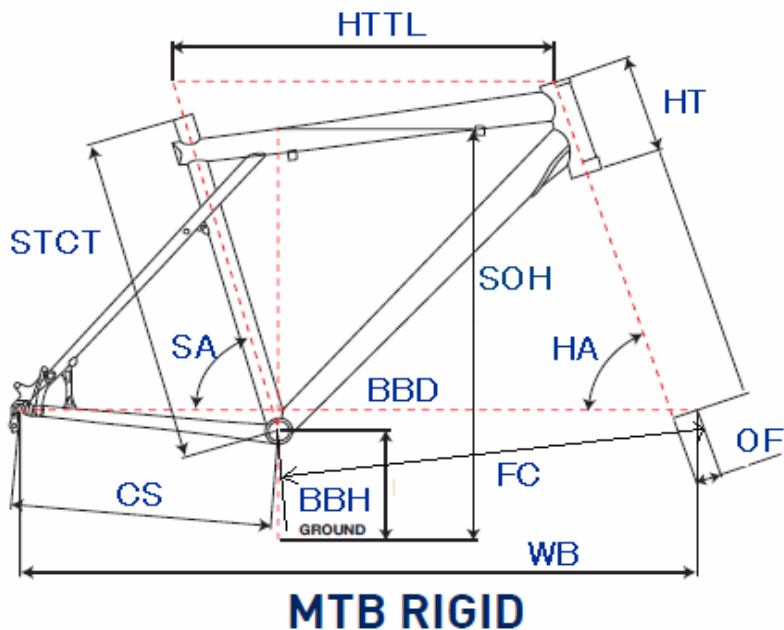

GT2010 RUCKUS SX

ジオメトリー		サイズ(mm)	S (310)
HA	ヘッドアングル		69
SA	シートアングル		73.5
HTTL	トップチューブ(水平)		566
HT	ヘッドチューブ		110
STCT	シートチューブ(センター/トップ)		310
BBD	ボトムブラケットドロップ		25
BBH	ボトムブラケットハイト		308
CS	チェーンステー		410
FC	フロントセンター		649
WB	ホイールベース		1058
OF	フォークオフセット		41
SOH	スタンドオーバーハイト		610
	ハンドル幅		680
	ステム		50
	クランク		175
	適応身長		155~185cm

RDハンガー	BB規格	Cライン	ピラー径	SPC径	FDバンド径	バックエンド幅	ハンドル径	ヘッドセット
208345	73英/FSA ISIS 118mm	50.0 mm	31.6 mm	34.9 mm	-	135 mm	31.8 mm	OS/AH Φ34