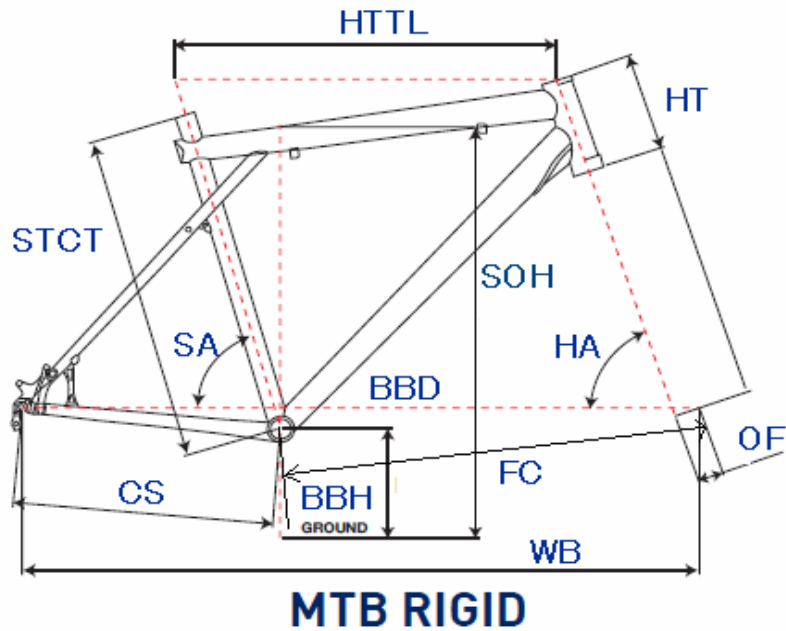

GT2010 RUCKUS SX

ジオメトリー		サイズ(mm)	S (310)
HA	ヘッドアングル		69
SA	シートアングル		73.5
HTTL	トップチューブ(水平)		566
HT	ヘッドチューブ		110
STCT	シートチューブ(センター/トップ)		310
BBD	ボトムブラケットドロップ		25
BBH	ボトムブラケットハイト		308
CS	チェーンステー		410
FC	フロントセンター		649
WB	ホイールベース		1058
OF	フォークオフセット		41
SOH	スタンドオーバーハイト		610
	ハンドル幅		680
	ステム		50
	クランク		175
	適応身長		155~185cm

RDハンガー	BB規格	Cライン	ピラー径	SPC径	FDバンド径	バックエンド幅	ハンドル径	ヘッドセット
208345	73英/FSA ISIS 118mm	50.0 mm	31.6 mm	34.9 mm	-	135 mm	31.8 mm	OS/AH Φ34