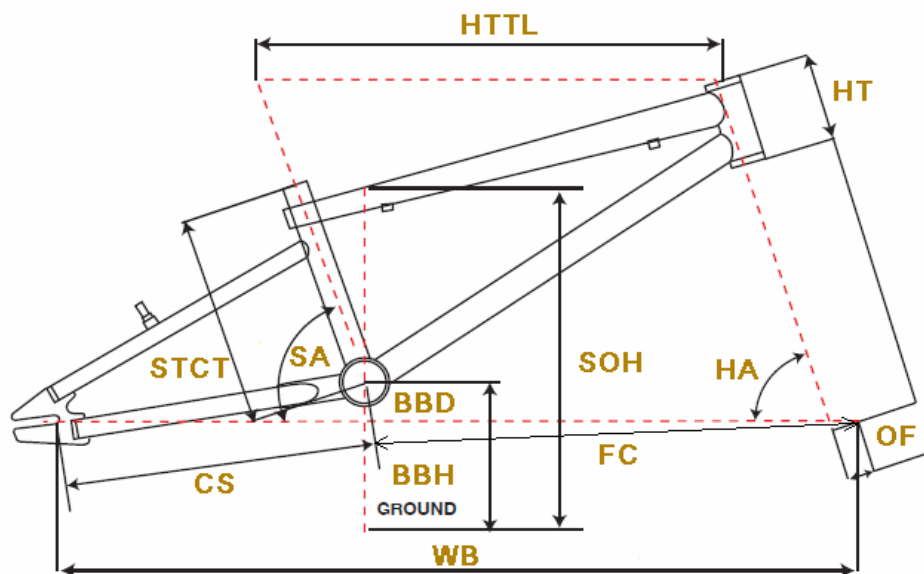

GT2010 POWER SERIES XL LTD

BMX/KIDS

ジオメトリー		サイズ(mm)	U (234/20インチ) T/T=21インチ
HA	ヘッドアングル		74
SA	シートアングル		70.5
HTTL	トップチューブ (水平)		566
HT	ヘッドチューブ		114
STCT	シートチューブ (センター/トップ)		234
BBD	ボトムブラケットドロップ		-48
BBH	ボトムブラケットハイト		376
CS	チェーンステー		308
FC	フロントセンター		593
WB	ホイールベース		965
OF	フォークオフセット		33
SOH	スタンドオーバーハイト		524
	ハンドル幅		700
	ステム		50
	クランク		180
	適応身長		150~195cm

RDハンガー	BB規格	Cライン	ピラー径	SPC径	FDバンド径	バックエンド幅	ハンドル径	ヘッドセット
-	68英/TRUVATIV GXP	43.5 mm	27.0 mm	31.8 mm	-	112 mm	25.4 mm	OS/AH セミンテグラル Φ44