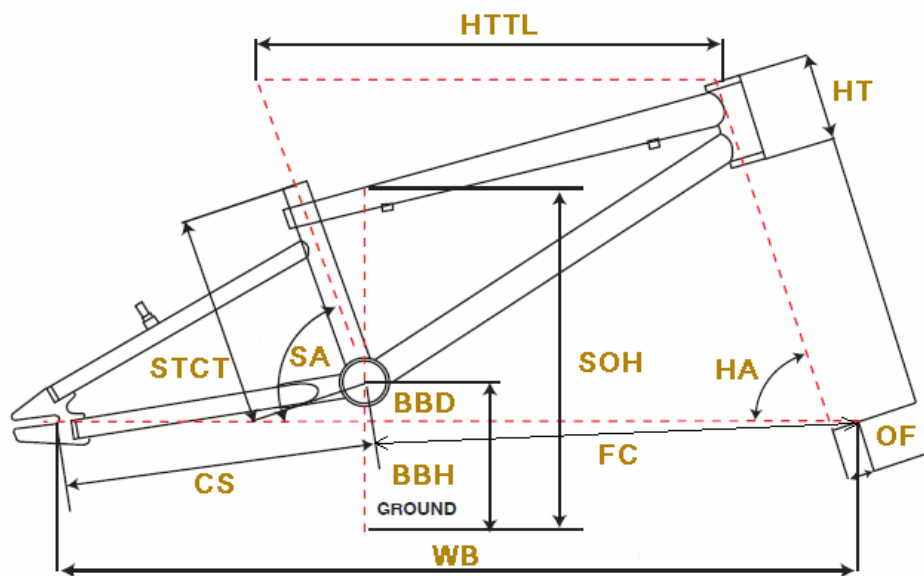

GT2010 POWER SERIES XL LTD

BMX/KIDS

ジオメトリー		サイズ(mm)	U (234/20インチ) T/T=21インチ
HA	ヘッドアングル		74
SA	シートアングル		70.5
HTTL	トップチューブ (水平)		566
HT	ヘッドチューブ		114
STCT	シートチューブ (センター/トップ)		234
BBD	ボトムブラケットドロップ		-48
BBH	ボトムブラケットハイト		376
CS	チェーンステー		308
FC	フロントセンター		593
WB	ホイールベース		965
OF	フォークオフセット		33
SOH	スタンドオーバーハイト		524
	ハンドル幅		700
	ステム		50
	クランク		180
	適応身長		150~195cm

RDハンガー	BB規格	Cライン	ピラー径	SPC径	FDバンド径	バックエンド幅	ハンドル径	ヘッドセット
-	68英/TRUVATIV GXP	43.5 mm	27.0 mm	31.8 mm	-	112 mm	25.4 mm	OS/AH セミインテグラル Φ44