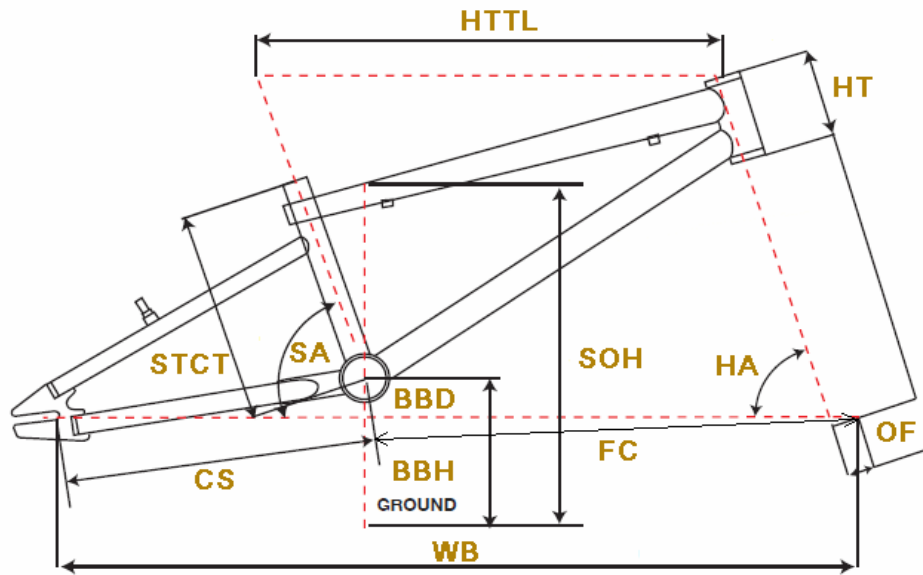

## BMX/KIDS

ジオメトリー		サイズ(mm)	U (237/20インチ) T/T=21インチ
HA	ヘッドアングル		74
SA	シートアングル		70
HTTL	トップチューブ (水平)		573
HT	ヘッドチューブ		114
STCT	シートチューブ (センター/トップ)		237
BBD	ボトムブラケットドロップ		-42
BBH	ボトムブラケットハイ		302
CS	チェーンステー		368
FC	フロントセンター		595
WB	ホイールベース		959
OF	フォークオフセット		33
SOH	スタンドオーバーハイ		535
	ハンドル幅		700
	ステム		50
	クランク		180
	適応身長		150~190cm

RDハンガー	BB規格	Cライン	ピラー径	SPC径	FDバンド径	バックエンド幅	ハンドル径	ヘッドセット
-	68英/GIGA PIPE DH	43.5 mm	31.6 mm	-	-	112 mm	25.4 mm	OS/AH セミインテグラル Φ44