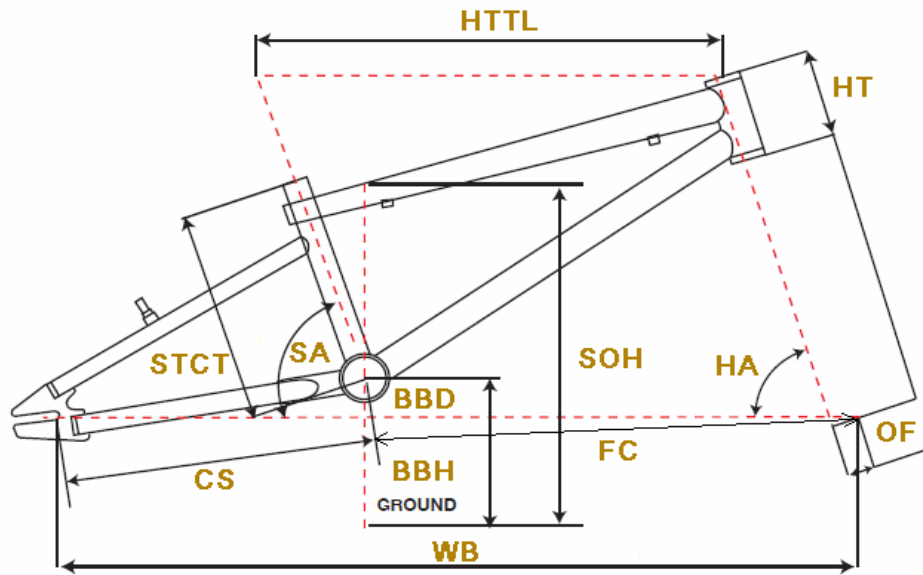

GT2010 POWER SERIES ULTRA BOX

BMX/KIDS

ジオメトリー		サイズ(mm)	U (237/20インチ) T/T=21インチ
HA	ヘッドアングル		74
SA	シートアングル		70
HTTL	トップチューブ (水平)		573
HT	ヘッドチューブ		114
STCT	シートチューブ (センター/トップ)		237
BBD	ボトムブラケットドロップ		-42
BBH	ボトムブラケットハイト		302
CS	チェーンステー		368
FC	フロントセンター		595
WB	ホイールベース		959
OF	フォークオフセット		33
SOH	スタンドオーバーハイト		535
	ハンドル幅		700
	ステム		50
	クランク		180
	適応身長		150~190cm

RDハンガー	BB規格	Cライン	ピラー径	SPC径	FDバンド径	バックエンド幅	ハンドル径	ヘッドセット
-	68英/GIGA PIPE DH	43.5 mm	31.6 mm	-	-	112 mm	25.4 mm	OS/AH セミインテグラル Φ44