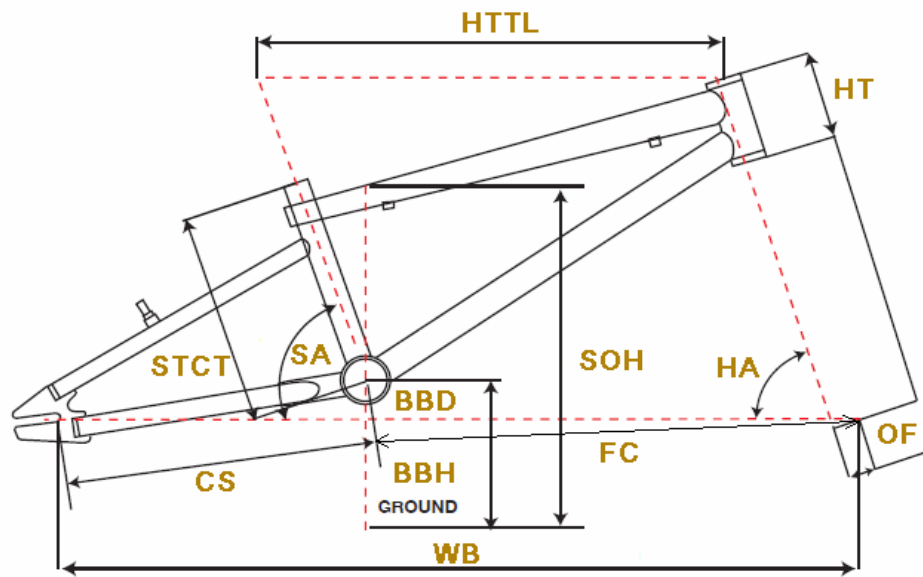

## BMX/KIDS

ジオメトリ		サイズ(mm)	U (230/20インチ) T/T=18.25インチ
HA	ヘッドアングル		72
SA	シートアングル		71
HTTL	トップチューブ(水平)		491
HT	ヘッドチューブ		75
STCT	シートチューブ(センター/トップ)		230
BBD	ボトムブラケットドロップ		-8.5
BBH	ボトムブラケットハイト		269
CS	チェーンステー		336
FC	フロントセンター		517
WB	ホイールベース		853
OF	フォークオフセット		28
SOH	スタンドオーバーハイト		482
	ハンドル幅		550
	ステム		30
	クランク		155
	適応身長		130~140cm

RDハンガー	BB規格	Cライン	ピラー径	SPC径	FDバンド径	バックエンド幅	ハンドル径	ヘッドセット
-	68英/ISIS	43.75 mm	22.2 mm	25.4 mm	-	112 mm	22.2 mm	NS/AH インテグラル 36 X 45