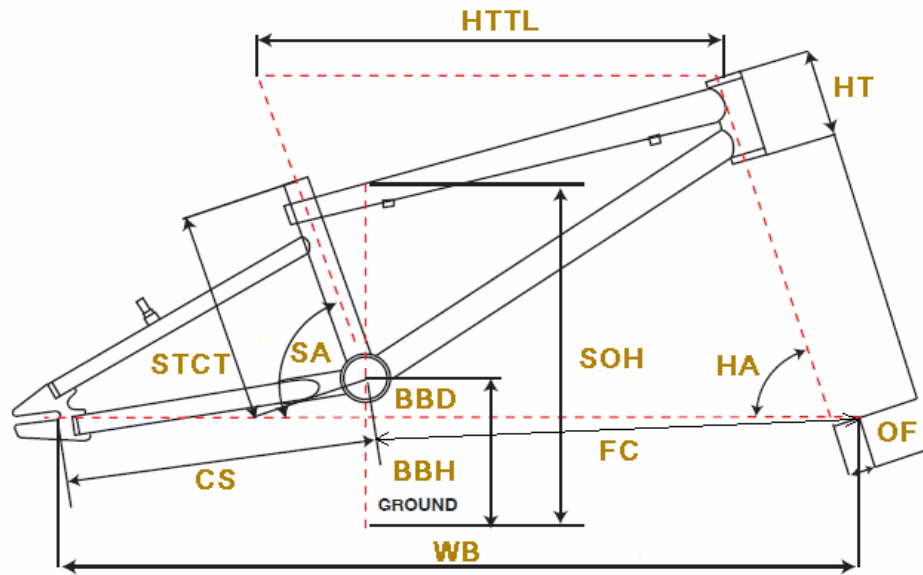

## BMX/KIDS

ジオメトリ		サイズ(mm)	U (230/20インチ) T/T=18.25インチ
HA	ヘッドアングル		72
SA	シートアングル		71
HTTL	トップチューブ(水平)		491
HT	ヘッドチューブ		75
STCT	シートチューブ(センター/トップ)		230
BBD	ボトムブラケットドロップ		-8.5
BBH	ボトムブラケットハイト		269
CS	チェーンステー		336
FC	フロントセンター		517
WB	ホイールベース		853
OF	フォークオフセット		28
SOH	スタンドオーバーハイト		482
	ハンドル幅		550
	ステム		30
	クランク		155
	適応身長		130~140cm

RDハンガー	BB規格	Cライン	ピラー径	SPC径	FDバンド径	バックエンド幅	ハンドル径	ヘッドセット
-	68英/ISIS	43.75 mm	22.2 mm	25.4 mm	-	112 mm	22.2 mm	NS/AH インテグラル 36 X 45