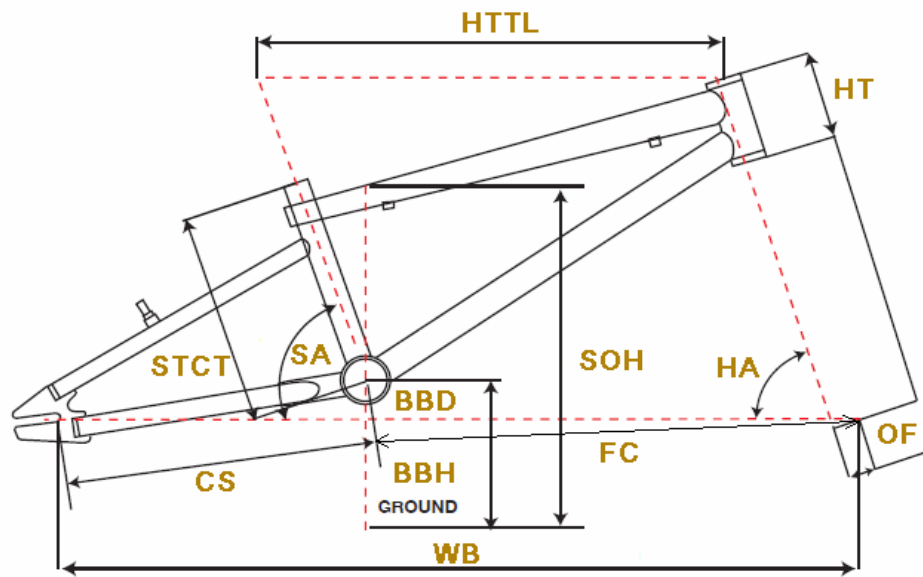

GT2010 PERFORMER

BMX/KIDS

ジオメトリー		サイズ(mm)	U (266/20インチ) T/T=20.5インチ
HA	ヘッドアングル		74.5
SA	シートアングル		68
HTTL	トップチューブ(水平)		560
HT	ヘッドチューブ		100
STCT	シートチューブ(センター/トップ)		266
BBD	ボトムブラケットドロップ		-32
BBH	ボトムブラケットハイト		292
CS	チェーンステー		349
FC	フロントセンター		560
WB	ホイールベース		907
OF	フォークオフセット		33
SOH	スタンドオーバーハイト		534
	ハンドル幅		650
	ステム		50
	クランク		175
	適応身長		145~190cm

RDハンガー	BB規格	Cライン	ピラー径	SPC径	FDバンド径	バックエンド幅	ハンドル径	ヘッドセット
-	68英/8スプライン	43.0 mm	25.4 mm	28.6 mm	-	110 mm	25.4 mm	OS/AH Φ34