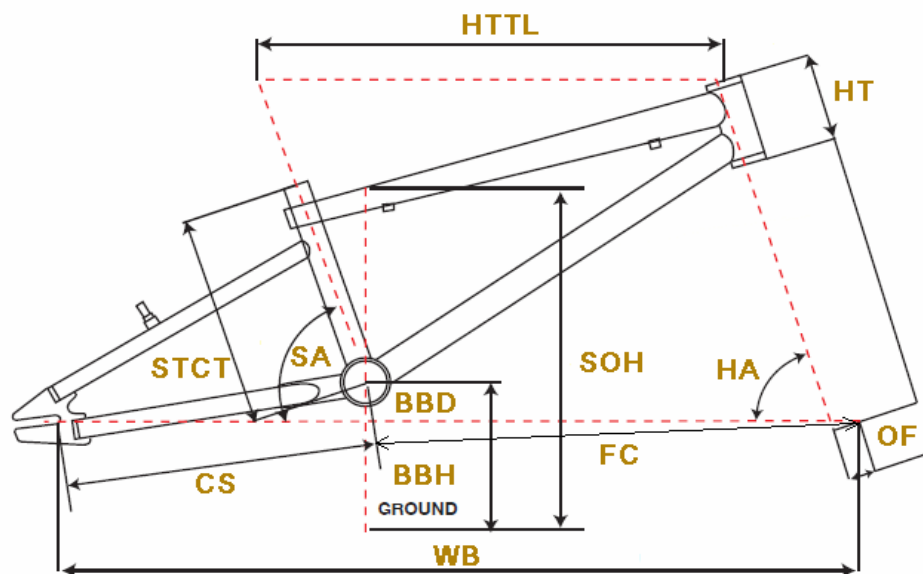

GT2010 PERFORMER

BMX/KIDS

ジオメトリー		サイズ(mm)	U (266/20インチ) T/T=20.5インチ
HA	ヘッドアングル		74.5
SA	シートアングル		68
HTTL	トップチューブ(水平)		560
HT	ヘッドチューブ		100
STCT	シートチューブ(センター/トップ)		266
BBD	ボトムブラケットドロップ		-32
BBH	ボトムブラケットハイト		292
CS	チェーンステー		349
FC	フロントセンター		560
WB	ホイールベース		907
OF	フォークオフセット		33
SOH	スタンドオーバーハイト		534
	ハンドル幅		650
	ステム		50
	クランク		175
	適応身長		145~190cm

RDハンガー	BB規格	Cライン	ピラー径	SPC径	FDバンド径	バックエンド幅	ハンドル径	ヘッドセット
-	68英/8スプライン	43.0 mm	25.4 mm	28.6 mm	-	110 mm	25.4 mm	OS/AH Φ34