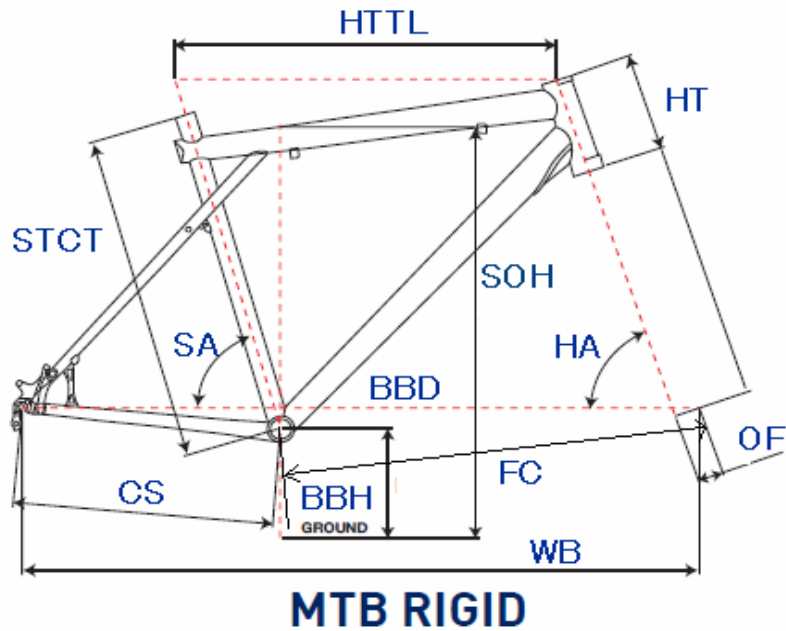

# GT2010 PEACE 9R

ジオメトリー		サイズ(mm)	S (406)
HA	ヘッドアングル		71
SA	シートアングル		74
HTTL	トップチューブ(水平)		590
HT	ヘッドチューブ		100
STCT	シートチューブ(センター/トップ)		406
BBD	ボトムブラケットドロップ		55
BBH	ボトムブラケットハイト		307
CS	チェーンステー		450
FC	フロントセンター		653
WB	ホイールベース		1097
OF	フォークオフセット		45
SOH	スタンドオーバーハイト		678
	ハンドル幅		685
	ステム		75
	クランク		170
	適応身長		155~185cm

RDハンガー	BB規格	Cライン	ピラー径	SPC径	FDバンド径	バックエンド幅	ハンドル径	ヘッドセット
-	73英/HOWITZER M-15 138mm	50.0 mm	27.2 mm	29.8 mm	-	135 mm	31.8 mm	OS/AH Φ34