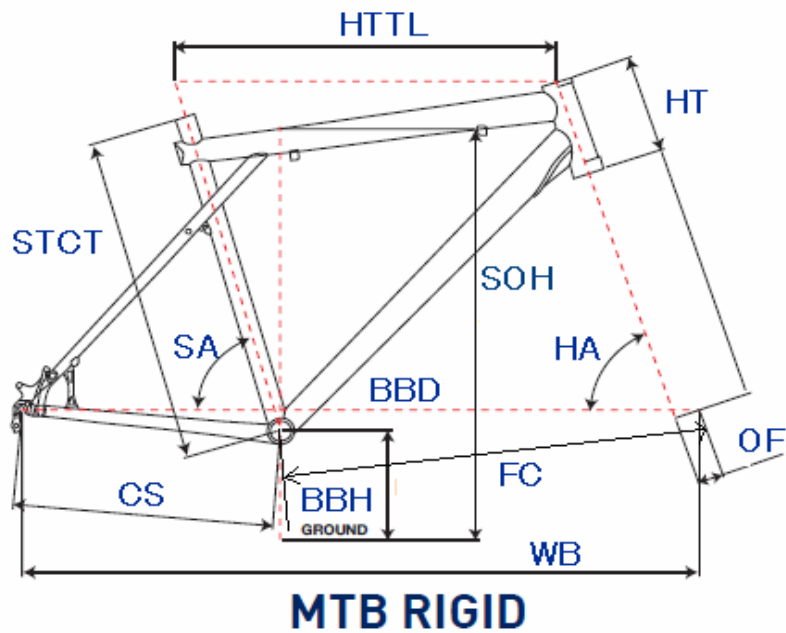

# GT2010 PEACE 9R

ジオメトリー		サイズ(mm)	S (406)
HA	ヘッドアングル		71
SA	シートアングル		74
HTTL	トップチューブ(水平)		590
HT	ヘッドチューブ		100
STCT	シートチューブ(センター/トップ)		406
BBD	ボトムブラケットドロップ		55
BBH	ボトムブラケットハイト		307
CS	チェーンステー		450
FC	フロントセンター		653
WB	ホイールベース		1097
OF	フォークオフセット		45
SOH	スタンドオーバーハイト		678
	ハンドル幅		685
	ステム		75
	クランク		170
	適応身長		155~185cm

RDハンガー	BB規格	Cライン	ピラー径	SPC径	FDバンド径	バックエンド幅	ハンドル径	ヘッドセット
-	73英/HOWITZER M-15 138mm	50.0 mm	27.2 mm	29.8 mm	-	135 mm	31.8 mm	OS/AH Φ34