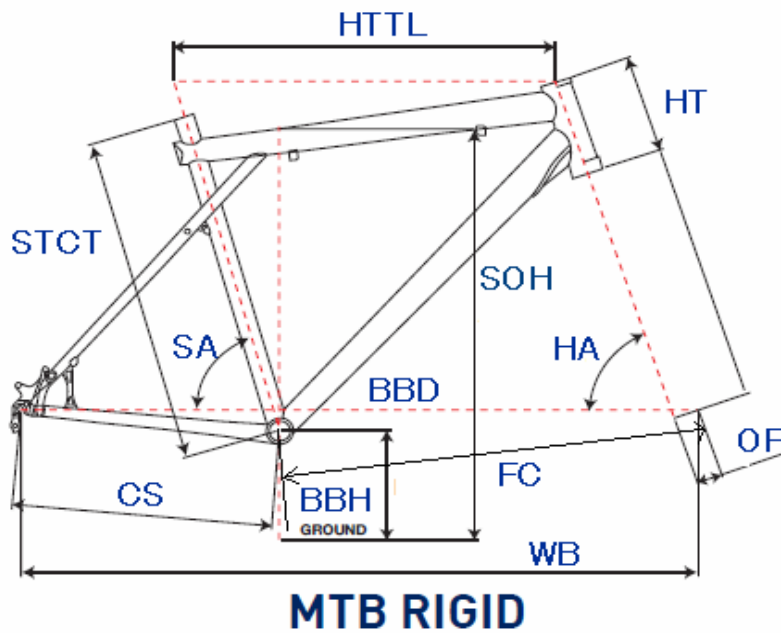

# GT2010 OUTPOST DISC

**MTB RIGID**

ジオメトリ		サイズ(mm)	S (416)	M (466)	L (505)
HA	ヘッドアングル		71	71	71
SA	シートアングル		73.5	73.5	73.5
HTTL	トップチューブ(水平)		546	577	595
HT	ヘッドチューブ		115	130	145
STCT	シートチューブ(センター/トップ)		416	466	505
BBD	ボトムブラケットドロップ		35	35	35
BBH	ボトムブラケットハイト		298	298	298
CS	チェーンステー		420	420	420
FC	フロントセンター		603	634	653
WB	ホイールベース		1020	1051	1070
OF	フォークオフセット		41	41	41
SOH	スタンドオーバーハイト		693	735	768
	ハンドル幅		620	620	620
	ステム		80	90	90
	クランク		170	170	170
	適応身長		155~175cm	160~180cm	165~185cm

RDハンガー	BB規格	Cライン	ピラー径	SPC径	FDバンド径	バックエンド幅	ハンドル径	ヘッドセット
308204	68英/122mm	47.5 mm	27.2 mm	31.8 mm	31.8 mm	135.0 mm	25.4 mm	OS/AH Φ34

# GT2010 OUTPOST DISC