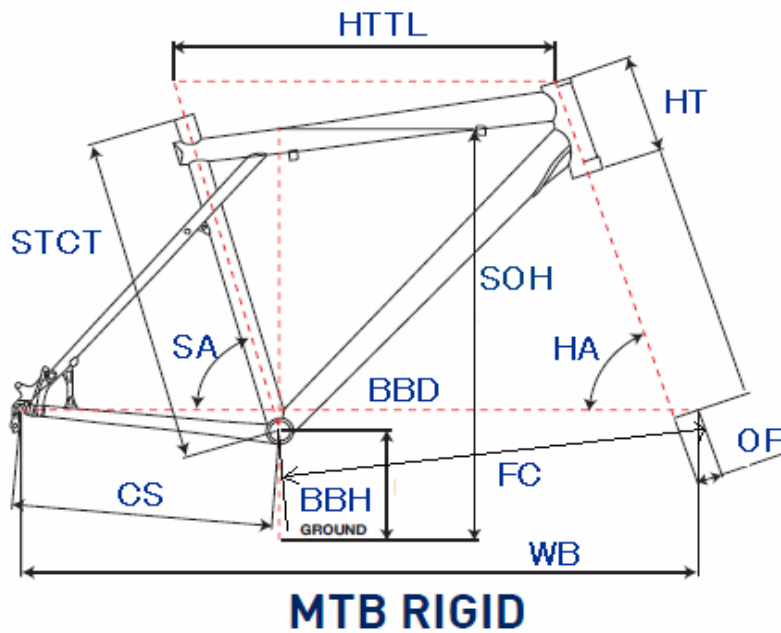

GT2010 OUTPOST DISC

MTB RIGID

ジオメトリー		サイズ(mm)	S (416)	M (466)	L (505)
HA	ヘッドアングル		71	71	71
SA	シートアングル		73.5	73.5	73.5
HTTL	トップチューブ(水平)		546	577	595
HT	ヘッドチューブ		115	130	145
STCT	シートチューブ(センター/トップ)		416	466	505
BBD	ボトムブラケットドロップ		35	35	35
BBH	ボトムブラケットハイト		298	298	298
CS	チェーンステー		420	420	420
FC	フロントセンター		603	634	653
WB	ホイールベース		1020	1051	1070
OF	フォークオフセット		41	41	41
SOH	スタンドオーバーハイト		693	735	768
	ハンドル幅		620	620	620
	ステム		80	90	90
	クランク		170	170	170
	適応身長		155~175cm	160~180cm	165~185cm

RDハンガー	BB規格	Cライン	ピラー径	SPC径	FDバンド径	バックエンド幅	ハンドル径	ヘッドセット
308204	68英/122mm	47.5 mm	27.2 mm	31.8 mm	31.8 mm	135.0 mm	25.4 mm	OS/AH Φ34

GT2010 OUTPOST DISC