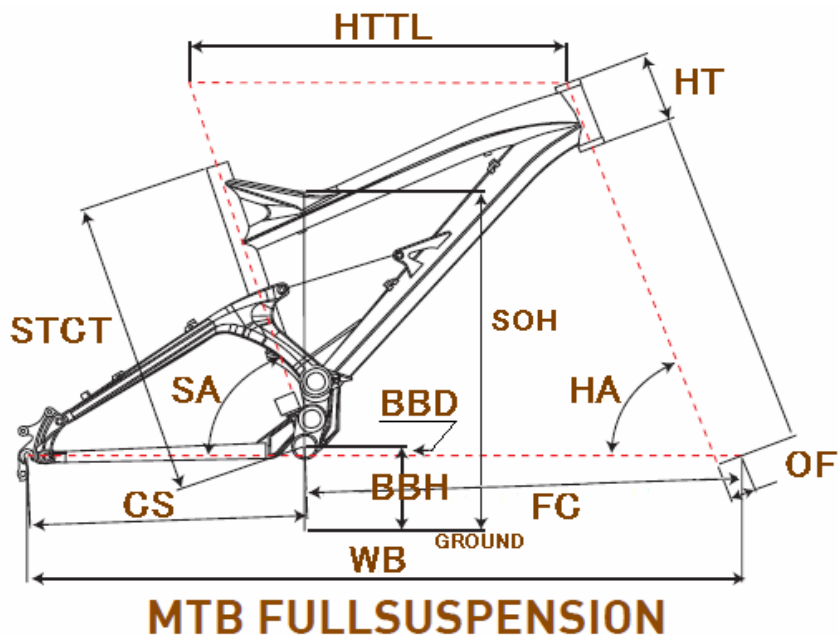

GT2010 MARATHON CARBON PRO

ジオメトリー		サイズ(mm)	XS (426)	S (446)
HA	ヘッドアングル		71	71
SA	シートアングル		73	73
HTTL	トップチューブ(水平)		551	561
HT	ヘッドチューブ		100	110
STCT	シートチューブ(センター/トップ)		426	446
BBD	ボトムブラケットドロップ		0	0
BBH	ボトムブラケットハイト		333	333
CS	チェーンステー		431	431
FC	フロントセンター		611	621
WB	ホイールベース		1041	1051
OF	フォークオフセット		39	39
SOH	スタンドオーバーハイト		706	725
	ハンドル幅		670	670
	ステム		90	90
	クランク		165	170
	適応身長		155~175cm	160~180cm

RDハンガー	BB規格	Cライン	ピラー径	SPC径	FDバンド径	バックエンド幅	ハンドル径	ヘッドセット
308209	68英/XT	50.0 mm	31.6 mm	36.6 mm	34.9 mm	135.0 mm	31.8 mm	OS/AH インテグラル 36 x 45