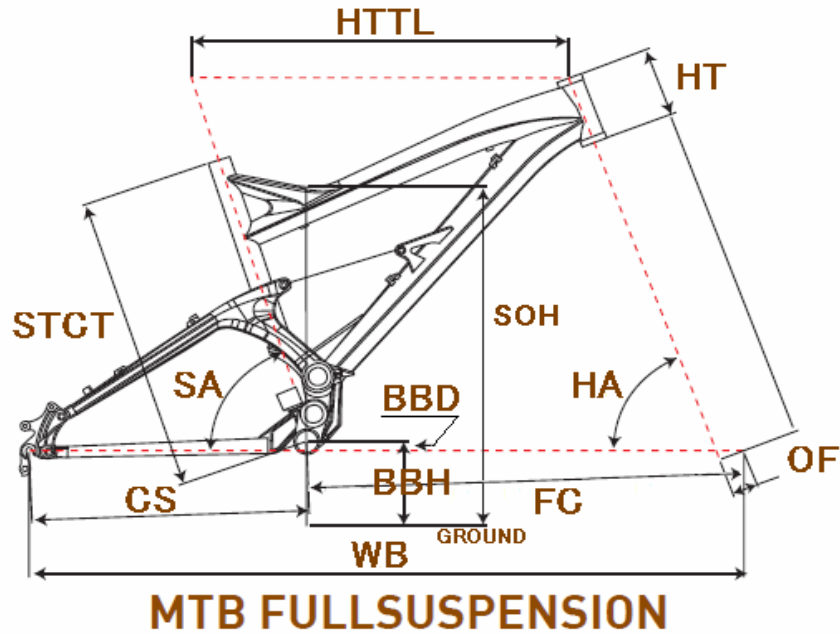

# GT2010 MARATHON CARBON PRO

ジオメトリー		サイズ(mm)	XS (426)	S (446)
HA	ヘッドアングル		71	71
SA	シートアングル		73	73
HTTL	トップチューブ(水平)		551	561
HT	ヘッドチューブ		100	110
STCT	シートチューブ(センター/トップ)		426	446
BBD	ボトムブラケットドロップ		0	0
BBH	ボトムブラケットハイト		333	333
CS	チェーンステー		431	431
FC	フロントセンター		611	621
WB	ホイールベース		1041	1051
OF	フォークオフセット		39	39
SOH	スタンドオーバーハイト		706	725
	ハンドル幅		670	670
	ステム		90	90
	クランク		165	170
	適応身長		155~175cm	160~180cm

RDハンガー	BB規格	Cライン	ピラー径	SPC径	FDバンド径	バックエンド幅	ハンドル径	ヘッドセット
308209	68英/XT	50.0 mm	31.6 mm	36.6 mm	34.9 mm	135.0 mm	31.8 mm	OS/AH インテグラル 36 x 45