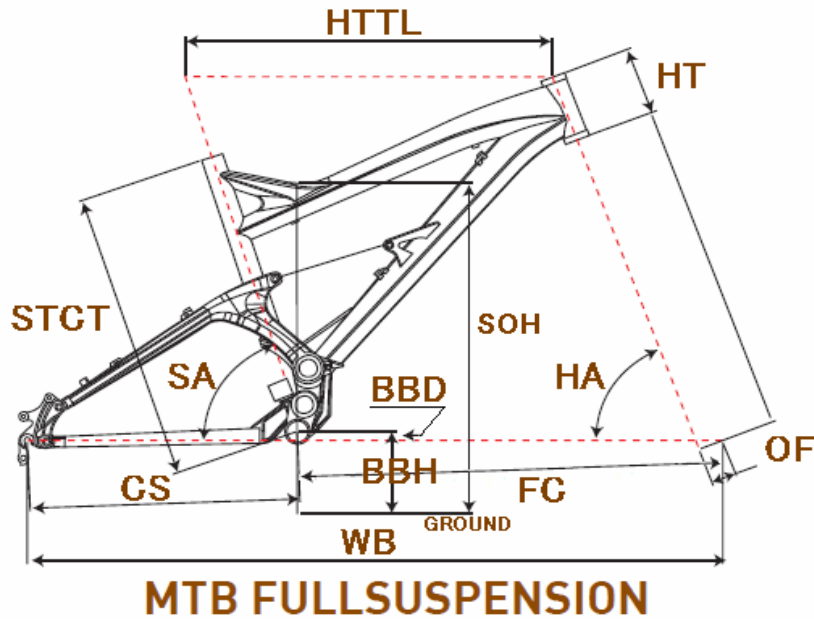

GT2010 FORCE CARBON EXPERT

ジオメトリー		サイズ(mm)	XS (437)	S (447)
HA	ヘッドアングル		69	69
SA	シートアングル		72.7	72.7
HTTL	トップチューブ(水平)		550	565
HT	ヘッドチューブ		105	105
STGT	シートチューブ(センター/トップ)		437	447
BBD	ボトムブラケットドロップ		-12.3	-12.3
BBH	ボトムブラケットハイト		345	345
CS	チェーンステー		433	433
FC	フロントセンター		637	652
WB	ホイールベース		1070	1085
OF	フォークオフセット		40	40
SOH	スタンドオーバーハイト		705	703
	ハンドル幅		670	670
	ステム		60	70
	クランク		165	170
	適応身長		160~180cm	165~185cm

RDハンガー	BB規格	Cライン	ピラー径	SPC径	FDバンド径	バックエンド幅	ハンドル径	ヘッドセット
208345/6	73英/XT	50.0 mm	31.6 mm	34.9 mm	31.8 mm	135.0 mm	31.8 mm	OS/AH インテグラル 36 x 45