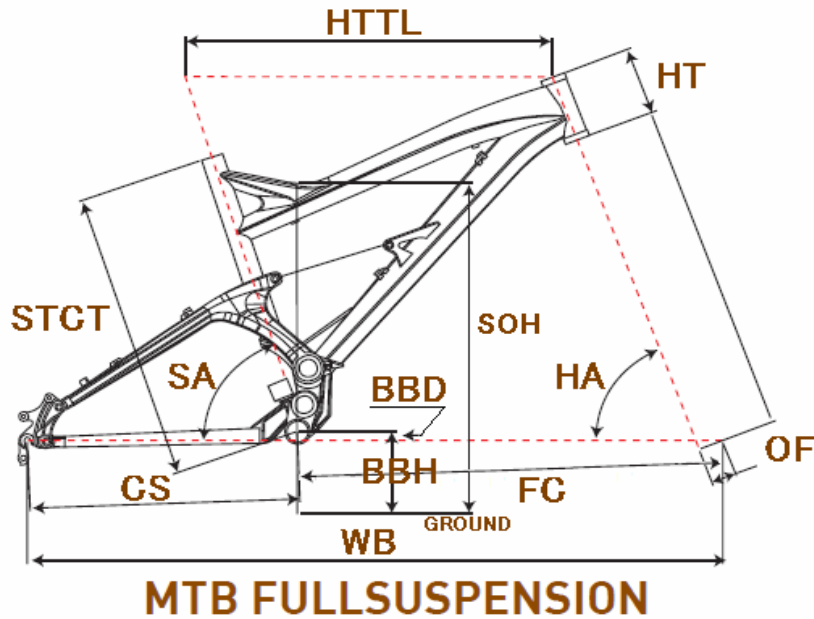

GT2010 FORCE CARBON EXPERT

ジオメトリー		サイズ(mm)	XS (437)	S (447)
HA	ヘッドアングル		69	69
SA	シートアングル		72.7	72.7
HTTL	トップチューブ(水平)		550	565
HT	ヘッドチューブ		105	105
STCT	シートチューブ(センター/トップ)		437	447
BBD	ボトムブラケットドロップ		-12.3	-12.3
BBH	ボトムブラケットハイト		345	345
CS	チェーンステー		433	433
FC	フロントセンター		637	652
WB	ホイールベース		1070	1085
OF	フォークオフセット		40	40
SOH	スタンドオーバーハイト		705	703
	ハンドル幅		670	670
	ステム		60	70
	クランク		165	170
	適応身長		160~180cm	165~185cm

RDハンガー	BB規格	Cライン	ピラー径	SPC径	FDバンド径	バックエンド幅	ハンドル径	ヘッドセット
208345/6	73英/XT	50.0 mm	31.6 mm	34.9 mm	31.8 mm	135.0 mm	31.8 mm	OS/AH インテグラル 36 x 45