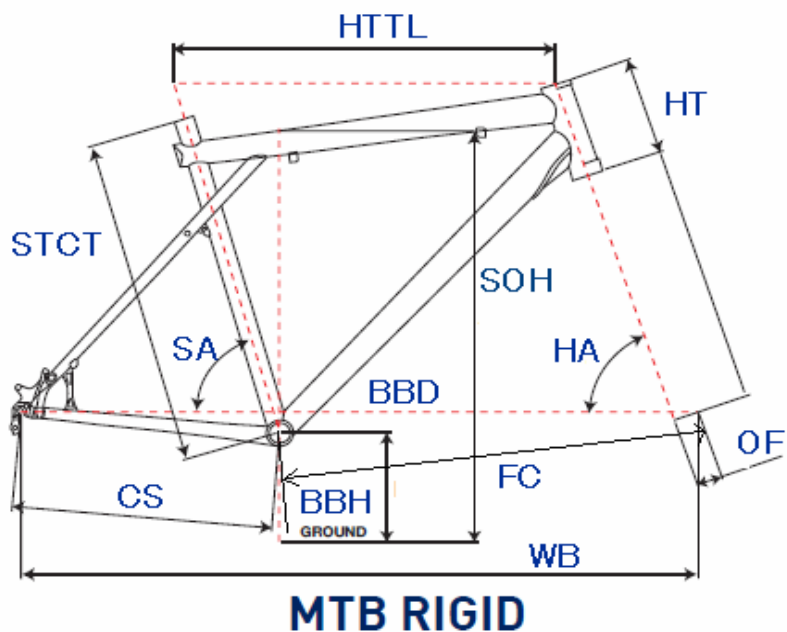

GT2010 CHUCKER 2.0

ジオメトリー		サイズ(mm)	S/M (380)
HA	ヘッドアングル		68
SA	シートアングル		71.3
HTTL	トップチューブ(水平)		570
HT	ヘッドチューブ		100
STCT	シートチューブ(センター/トップ)		380
BBD	ボトムブラケットドロップ		23
BBH	ボトムブラケット高さ		310
CS	チェーンステー		420
FC	フロントセンター		638
WB	ホイールベース		1057
OF	フォークオフセット		41
SOH	スタンドオーバーハイト		676
	ハンドル幅		660
	ステム		60
	クランク		170
適応身長			150~185cm

RDハンガー	BB規格	Cライン	ピラー径	SPC径	FDバンド径	バックエンド幅	ハンドル径	ヘッドセット
308238	68英/SR-SUNTOUR EXTERNAL	48.0 mm	27.2 mm	31.8 mm	31.8 mm	135 mm	31.8 mm	OS/AH セミインテグラル Φ44