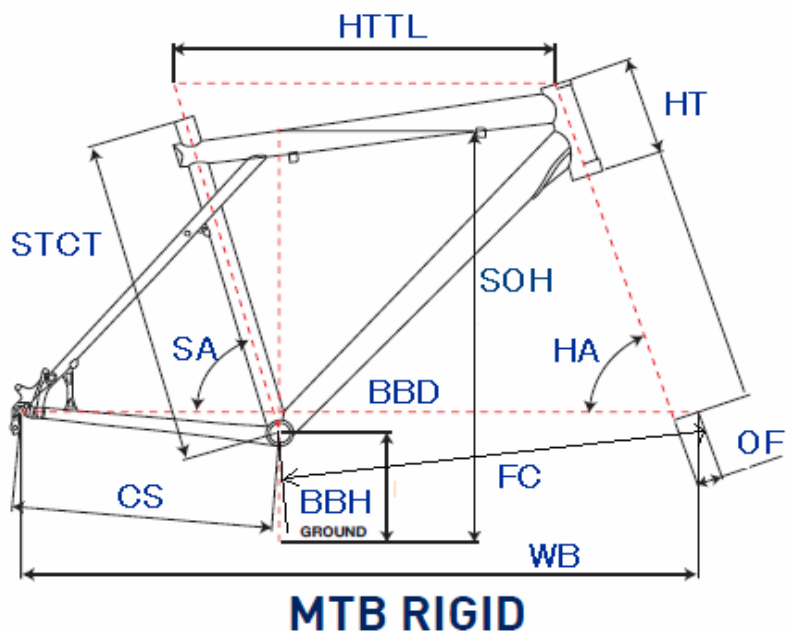

# GT2010 CHUCKER 2.0

ジオメトリー		サイズ(mm)	S/M (380)
HA	ヘッドアングル		68
SA	シートアングル		71.3
HTTL	トップチューブ(水平)		570
HT	ヘッドチューブ		100
STCT	シートチューブ(センター/トップ)		380
BBD	ボトムブラケットドロップ		23
BBH	ボトムブラケットハイト		310
CS	チェーンステー		420
FC	フロントセンター		638
WB	ホイールベース		1057
OF	フォークオフセット		41
SOH	スタンドオーバーハイト		676
	ハンドル幅		660
	ステム		60
	クランク		170
	適応身長		150~185cm

RDハンガー	BB規格	Cライン	ピラー径	SPC径	FDバンド径	バックエンド幅	ハンドル径	ヘッドセット
308238	68英/SR-SUNTOUR EXTERNAL	48.0 mm	27.2 mm	31.8 mm	31.8 mm	135 mm	31.8 mm	OS/AH セミンテグラル Φ44