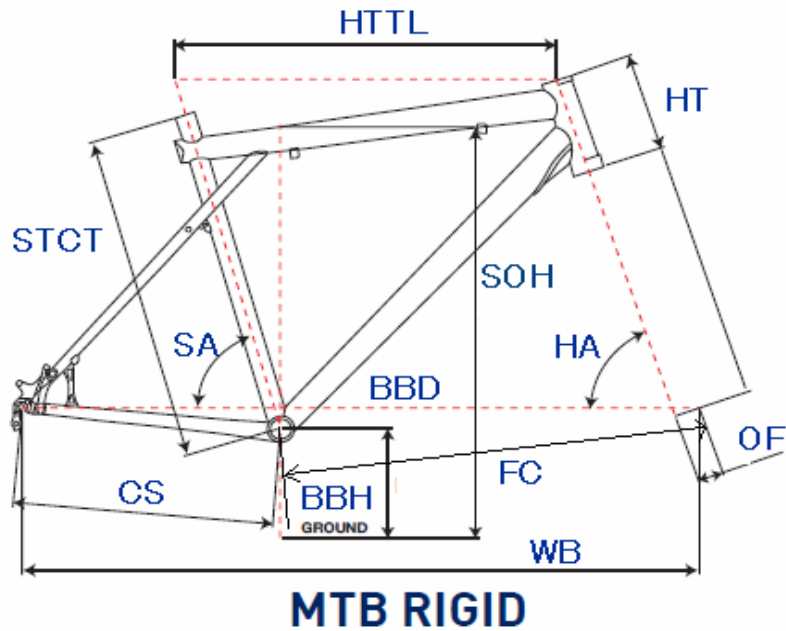

GT2010 AVALANCHE EXPERT

ジオメトリー		サイズ(mm)	S (408)	M (455)	L (492)
HA	ヘッドアングル		69.5	69.5	69.5
SA	シートアングル		73.5	73.5	73.5
HTTL	トップチューブ(水平)		546	577	595
HT	ヘッドチューブ		120	120	135
STCT	シートチューブ(センター/トップ)		408	455	492
BBD	ボトムブラケットドロップ		35	35	35
BBH	ボトムブラケットハイト		298	298	298
CS	チェーンステー		420	420	420
FC	フロントセンター		621	651	671
WB	ホイールベース		1039	1069	1088
OF	フォークオフセット		41	41	41
SOH	スタンドオーバーハイト		660	735	767
	ハンドル幅		660	660	660
	ステム		90	105	115
	クランク		170	175	175
	適応身長		155~175cm	160~180cm	165~185cm

RDハンガー	BB規格	Cライン	ピラー径	SPC径	FDバンド径	バックエンド幅	ハンドル径	ヘッドセット
308209	68英/SHIMANO FC-M542	50.0 mm	31.6 mm	31.8 mm	34.9 mm	135.0 mm	31.8 mm	OS/AH セミインテグラル Φ44