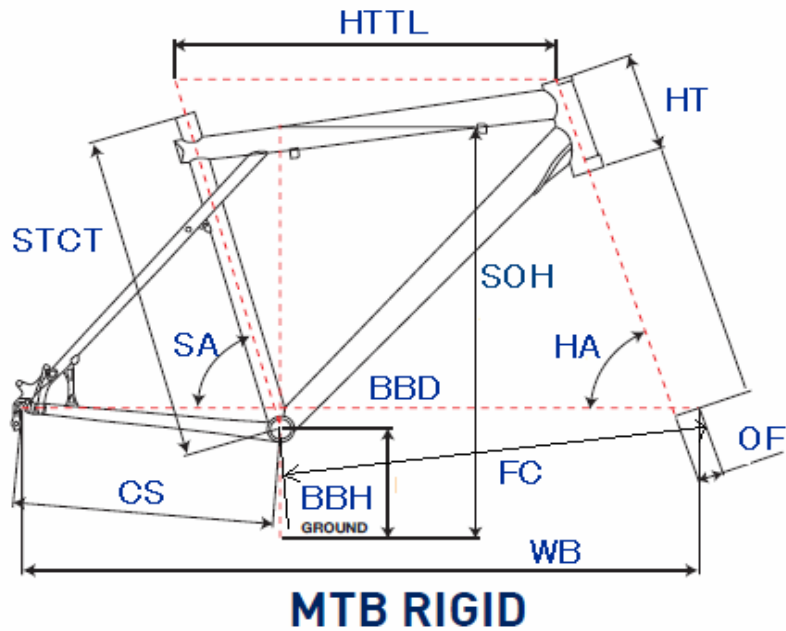

# GT2010 AVALANCHE EXPERT

ジオメトリー		サイズ(mm)	S (408)	M (455)	L (492)
HA	ヘッドアングル		69.5	69.5	69.5
SA	シートアングル		73.5	73.5	73.5
HTTL	トップチューブ(水平)		546	577	595
HT	ヘッドチューブ		120	120	135
STCT	シートチューブ(センター/トップ)		408	455	492
BBD	ボトムブラケットドロップ		35	35	35
BBH	ボトムブラケットハイト		298	298	298
CS	チェーンステー		420	420	420
FC	フロントセンター		621	651	671
WB	ホイールベース		1039	1069	1088
OF	フォークオフセット		41	41	41
SOH	スタンドオーバーハイト		660	735	767
	ハンドル幅		660	660	660
	ステム		90	105	115
	クランク		170	175	175
	適応身長		155~175cm	160~180cm	165~185cm

RDハンガー	BB規格	Cライン	ピラー径	SPC径	FDバンド径	バックエンド幅	ハンドル径	ヘッドセット
308209	68英/SHIMANO FC-M542	50.0 mm	31.6 mm	31.8 mm	34.9 mm	135.0 mm	31.8 mm	OS/AH セミインテグラル Φ44