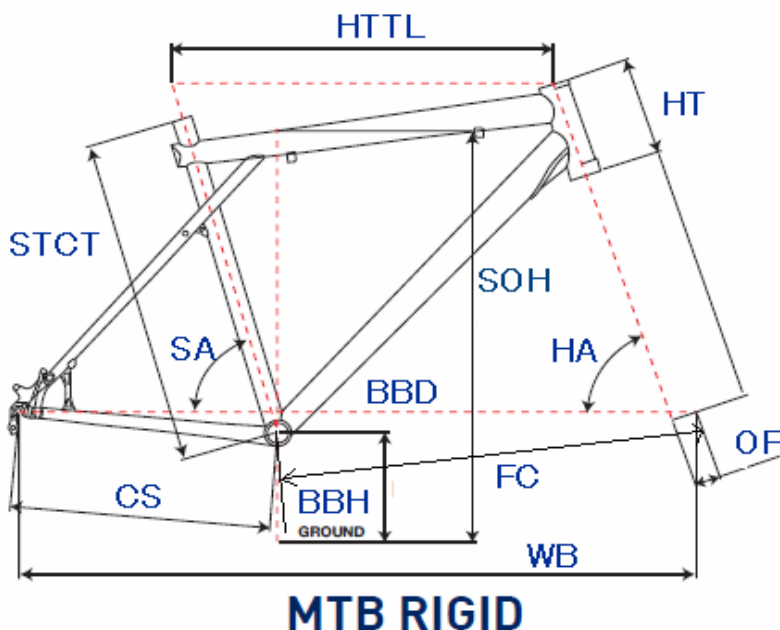

GT2010 AVALANCHE 3.0

ジオメトリー		サイズ(mm)	S (408)	M (455)	L (492)
HA	ヘッドアングル		69.5	69.5	69.5
SA	シートアングル		73.5	73.5	73.5
HTTL	トップチューブ(水平)		546	577	595
HT	ヘッドチューブ		120	120	135
STCT	シートチューブ(センター/トップ)		408	455	492
BBD	ボトムブラケットドロップ		35	35	35
BBH	ボトムブラケットハイト		298	298	298
CS	チェーンステー		420	420	420
FC	フロントセンター		621	651	671
WB	ホイールベース		1039	1069	1088
OF	フォークオフセット		41	41	41
SOH	スタンドオーバーハイト		660	735	767
	ハンドル幅		630	630	630
	ステム		90	95	105
	クランク		170	175	175
	適応身長		155~175cm	160~180cm	165~185cm

RDハンガー	BB規格	Cライン	ピラー径	SPC径	FDバンド径	バックエンド幅	ハンドル径	ヘッドセット
308209	68英/119mm	47.5 mm	31.6 mm	31.8 mm	34.9 mm	135.0 mm	31.8 mm	OS/AH セミンテグラル Φ44