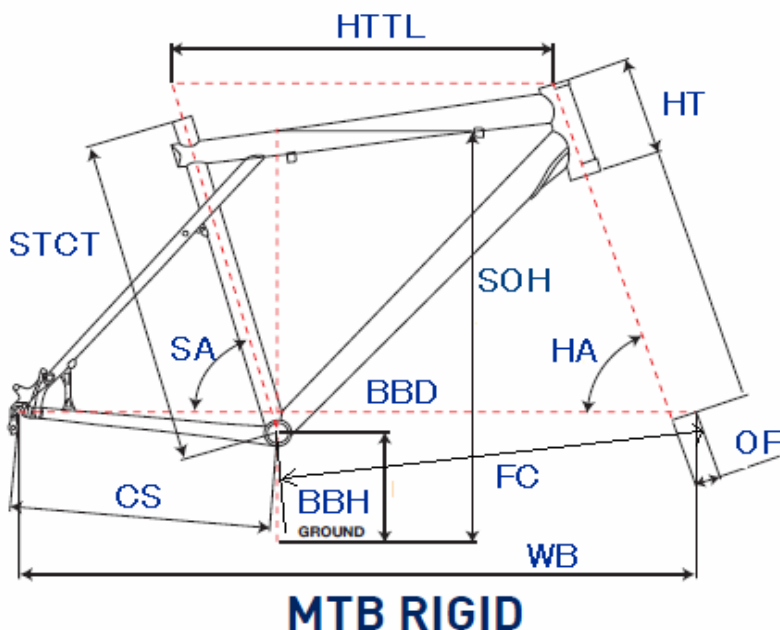

## MTB RIGID

ジオメトリー		サイズ(mm)	S (408)	M (455)	L (492)
HA	ヘッドアングル		69.5	69.5	69.5
SA	シートアングル		73.5	73.5	73.5
HTTL	トップチューブ(水平)		546	577	595
HT	ヘッドチューブ		120	120	135
STCT	シートチューブ(センター/トップ)		408	455	492
BBD	ボトムブラケットドロップ		35	35	35
BBH	ボトムブラケットハイト		298	298	298
CS	チェーンステー		420	420	420
FC	フロントセンター		621	651	671
WB	ホイールベース		1039	1069	1088
OF	フォークオフセット		41	41	41
SOH	スタンドオーバーハイト		660	735	767
	ハンドル幅		630	630	630
	ステム		90	95	105
	クランク		170	175	175
	適応身長		155~175cm	160~180cm	165~185cm

RDハンガー	BB規格	Cライン	ピラー径	SPC径	FDバンド径	バックエンド幅	ハンドル径	ヘッドセット
308209	68英/119mm	47.5 mm	31.6 mm	31.8 mm	34.9 mm	135.0 mm	31.8 mm	OS/AH セミンテグラル Φ44