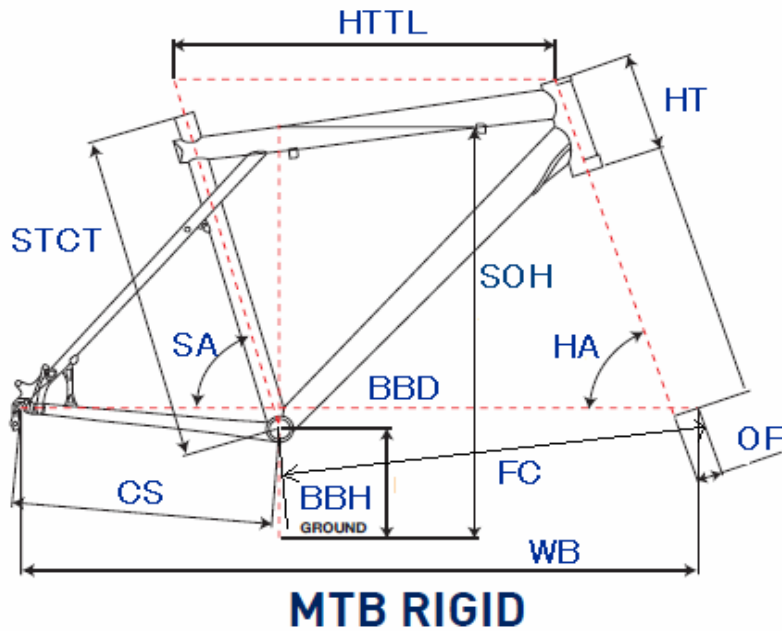

GT2010 AVALANCHE 3.0 DISC

ジオメトリ		サイズ(mm)	XS (382)	S (408)	M (455)	L (492)
HA	ヘッドアングル		69.5	69.5	69.5	69.5
SA	シートアングル		73.5	73.5	73.5	73.5
HTTL	トップチューブ(水平)		521	546	577	595
HT	ヘッドチューブ		120	120	120	135
STCT	シートチューブ(センター/トップ)		382	408	455	492
BBD	ボトムブラケットドロップ		35	35	35	35
BBH	ボトムブラケットハイト		298	298	298	298
CS	チェーンステー		420	420	420	420
FC	フロントセンター		597	621	651	671
WB	ホイールベース		1014	1039	1069	1088
OF	フォークオフセット		41	41	41	41
SOH	スタンドオーバーハイト		639	660	735	767
	ハンドル幅		630	630	630	630
	ステム		90	90	95	105
	クランク		170	170	175	175
	適応身長		150~170cm	155~175cm	160~180cm	165~185cm

RDハンガー	BB規格	Cライン	ピラー径	SPC径	FDバンド径	バックエンド幅	ハンドル径	ヘッドセット
308209	68英/119mm	47.5 mm	31.6 mm	34.9 mm	34.9 mm	135.0 mm	31.8 mm	OS/AH セミンテグラル Φ44