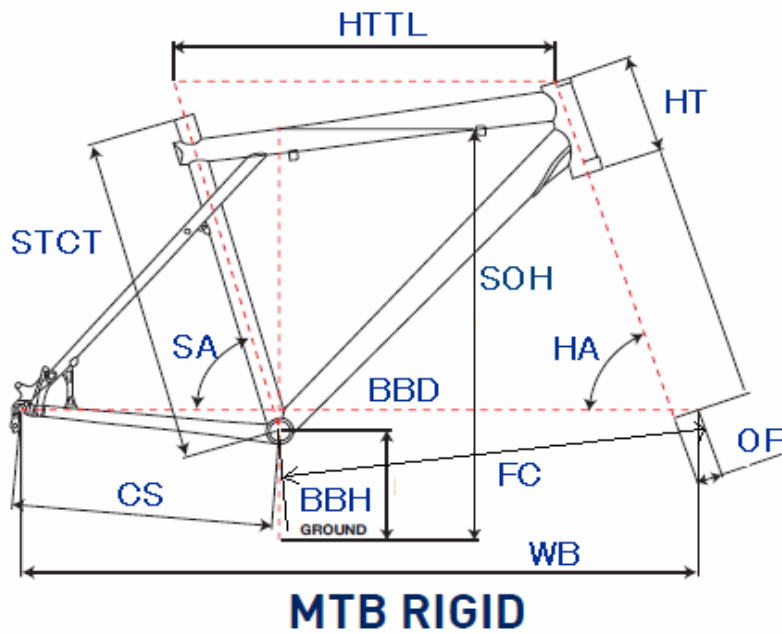

# GT2010 AVALANCHE 3.0 DISC

ジオメトリー		サイズ(mm)	XS (382)	S (408)	M (455)	L (492)
HA	ヘッドアングル		69.5	69.5	69.5	69.5
SA	シートアングル		73.5	73.5	73.5	73.5
HTTL	トップチューブ(水平)		521	546	577	595
HT	ヘッドチューブ		120	120	120	135
STCT	シートチューブ(センター/トップ)		382	408	455	492
BBD	ボトムブラケットドロップ		35	35	35	35
BBH	ボトムブラケットハイト		298	298	298	298
CS	チェーンステー		420	420	420	420
FC	フロントセンター		597	621	651	671
WB	ホイールベース		1014	1039	1069	1088
OF	フォークオフセット		41	41	41	41
SOH	スタンドオーバーハイト		639	660	735	767
	ハンドル幅		630	630	630	630
	ステム		90	90	95	105
	クランク		170	170	175	175
	適応身長		150~170cm	155~175cm	160~180cm	165~185cm

RDハンガー	BB規格	Cライン	ピラー径	SPC径	FDバンド径	バックエンド幅	ハンドル径	ヘッドセット
308209	68英/119mm	47.5 mm	31.6 mm	34.9 mm	34.9 mm	135.0 mm	31.8 mm	OS/AH セミンテグラル Φ44