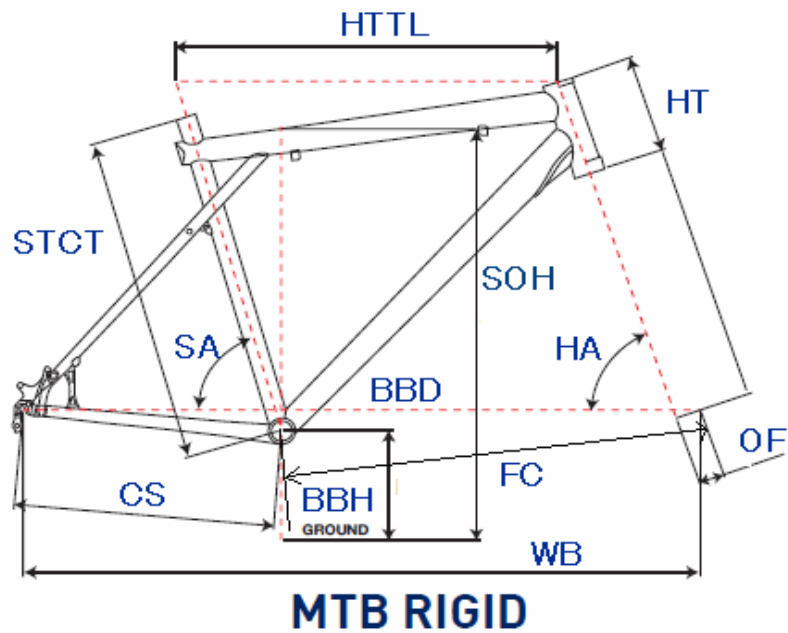

GT2010 AVALANCHE 1.0

ジオメトリー		サイズ(mm)	S (408)	M (455)	L (492)
HA	ヘッドアングル		69.5	69.5	69.5
SA	シートアングル		73.5	73.5	73.5
HTTL	トップチューブ (水平)		546	577	595
HT	ヘッドチューブ		120	120	135
STCT	シートチューブ (センター/トップ)		408	455	492
BBD	ボトムブラケットドロップ		35	35	35
BBH	ボトムブラケットハイト		298	298	298
CS	チェーンステー		420	420	420
FC	フロントセンター		621	651	671
WB	ホイールベース		1039	1069	1088
OF	フォークオフセット		41	41	41
SOH	スタンドオーバーハイト		660	735	767
	ハンドル幅		660	660	660
	ステム		90	105	115
	クランク		170	175	175
	適応身長		155~175cm	160~180cm	165~185cm

RDハンガー	BB規格	Cライン	ピラー径	SPC径	FD/バンド径	バックエンド幅	ハンドル径	ヘッドセット
308209	68英/OCTALINK 118mm	50.0 mm	31.6 mm	31.8 mm	34.9 mm	135.0 mm	31.8 mm	OS/AH セミインテグラル Φ44