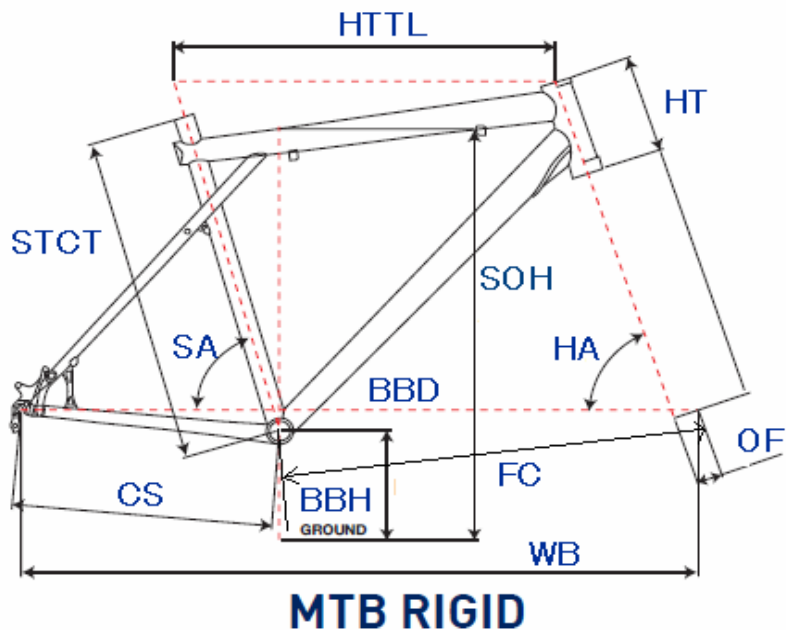

GT2010 AVALANCHE 1.0

ジオメトリー		サイズ(mm)	S (408)	M (455)	L (492)
HA	ヘッドアングル		69.5	69.5	69.5
SA	シートアングル		73.5	73.5	73.5
HTTL	トップチューブ (水平)		546	577	595
HT	ヘッドチューブ		120	120	135
STCT	シートチューブ (センター/トップ)		408	455	492
BBD	ボトムブラケットドロップ		35	35	35
BBH	ボトムブラケットハイト		298	298	298
CS	チェーンステー		420	420	420
FC	フロントセンター		621	651	671
WB	ホイールベース		1039	1069	1088
OF	フォークオフセット		41	41	41
SOH	スタンドオーバーハイト		660	735	767
	ハンドル幅		660	660	660
	ステム		90	105	115
	クランク		170	175	175
	適応身長		155~175cm	160~180cm	165~185cm

RDハンガー	BB規格	Cライン	ピラー径	SPC径	FD/バンド径	バックエンド幅	ハンドル径	ヘッドセット
308209	68英/OCTALINK 118mm	50.0 mm	31.6 mm	31.8 mm	34.9 mm	135.0 mm	31.8 mm	OS/AH セミインテグラル Φ44