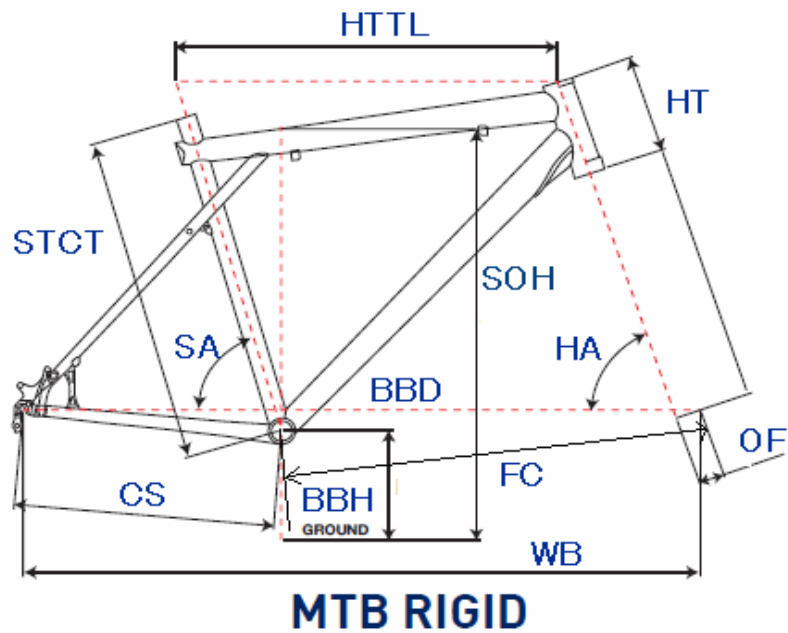

GT2010 AVALANCHE 1.0 DISC

MTB RIGID

ジオメトリー		サイズ(mm)	S (408)	M (455)	L (492)
HA	ヘッドアングル		69.5	69.5	69.5
SA	シートアングル		73.5	73.5	73.5
HTTL	トップチューブ (水平)		546	577	595
HT	ヘッドチューブ		120	120	135
STCT	シートチューブ (センター/トップ)		408	455	492
BBD	ボトムブラケットドロップ		35	35	35
BBH	ボトムブラケットハイト		298	298	298
CS	チェーンステー		420	420	420
FC	フロントセンター		621	651	671
WB	ホイールベース		1039	1069	1088
OF	フォークオフセット		41	41	41
SOH	スタンドオーバーハイト		660	735	767
	ハンドル幅		660	660	660
	ステム		90	105	115
	クランク		170	175	175
	適応身長		155~175cm	160~180cm	165~185cm

RDハンガー	BB規格	Cライン	ピラー径	SPC径	FD/バンド径	バックエンド幅	ハンドル径	ヘッドセット
308209	68英/OCTALINK 118mm	50.0 mm	31.6 mm	31.8 mm	34.9 mm	135.0 mm	31.8 mm	OS/AH セミインテグラル Φ44