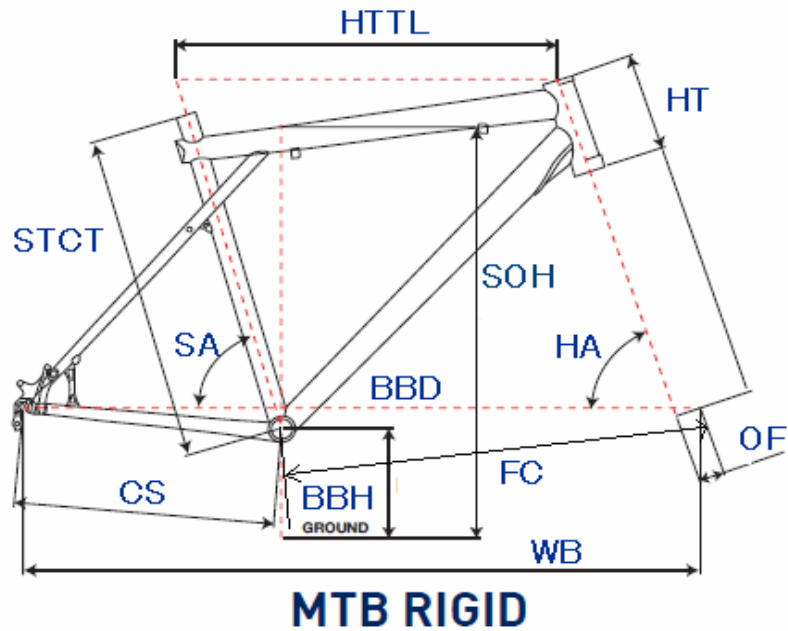

GT2010 AVALANCHE 1.0 DISC

ジオメトリー		サイズ(mm)	S (408)	M (455)	L (492)
HA	ヘッドアングル		69.5	69.5	69.5
SA	シートアングル		73.5	73.5	73.5
HTTL	トップチューブ (水平)		546	577	595
HT	ヘッドチューブ		120	120	135
STCT	シートチューブ (センター/トップ)		408	455	492
BBD	ボトムブラケットドロップ		35	35	35
BBH	ボトムブラケットハイト		298	298	298
CS	チェーンステー		420	420	420
FC	フロントセンター		621	651	671
WB	ホイールベース		1039	1069	1088
OF	フォークオフセット		41	41	41
SOH	スタンドオーバーハイト		660	735	767
	ハンドル幅		660	660	660
	ステム		90	105	115
	クランク		170	175	175
	適応身長		155~175cm	160~180cm	165~185cm

RDハンガー	BB規格	Cライン	ピラー径	SPC径	FD/バンド径	バックエンド幅	ハンドル径	ヘッドセット
308209	68英/OCTALINK 118mm	50.0 mm	31.6 mm	31.8 mm	34.9 mm	135.0 mm	31.8 mm	OS/AH セミインテグラル Φ44