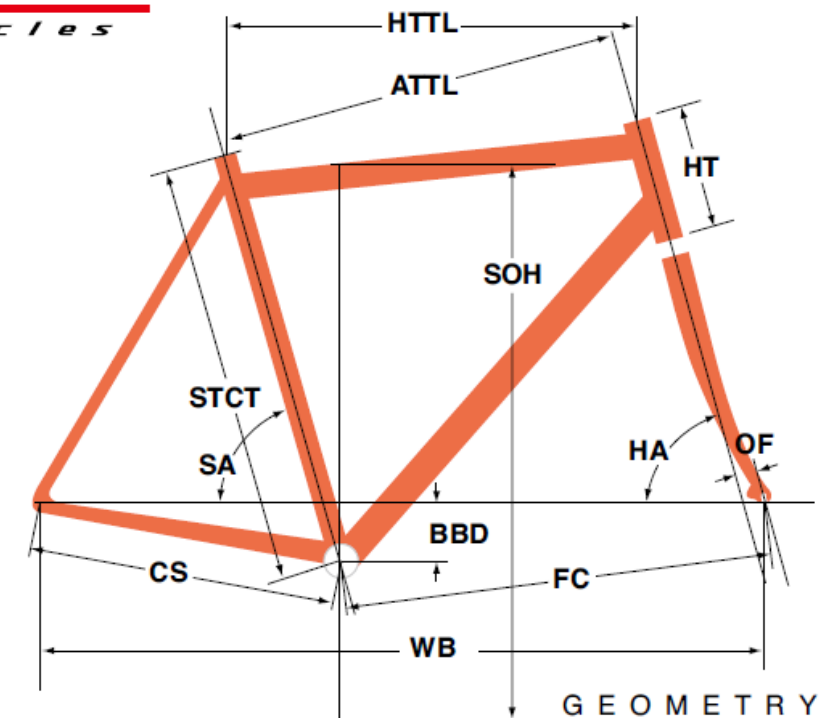

FELT2010 ZW 5

ジオメトリー		サイズ(mm)	S 450	M 470	L 500
HA	ヘッドアングル		71.5	72	72.5
SA	シートアングル		75.3	74.5	74
HTTL	トップチューブ(水平)		515	525	545
ATTL	トップチューブ(センター/センター)		499	507	525
HT	ヘッドチューブ		120	140	160
STCT	シートチューブ(センター/トップ)		450	470	500
BBD	ボトムブラケットドロップ		70	70	70
CS	チェーンステー		417	417	417
FC	フロントセンター		584	584	595
WB	ホイールベース		991	991	1002
OF	フォークオフセット		50	50	50
SOH	スタンドオーバーハイト		702	726	749
	ハンドル幅		380	400	400
	ステム		80	90	100
	クランク		170	170	172.5
	適応身長		155~165cm	160~170cm	165~175cm

RDハンガー	BB規格	Cライン	ピラー径	SPC径	FDバンド径	バックエンド幅	ハンドル径	ヘッドセット
308220	68英/SHIMANO 105	43.5 mm	27.2 mm	30.6 mm	直付	130.0 mm	31.8 mm	OS/AHインテグラル 36X45