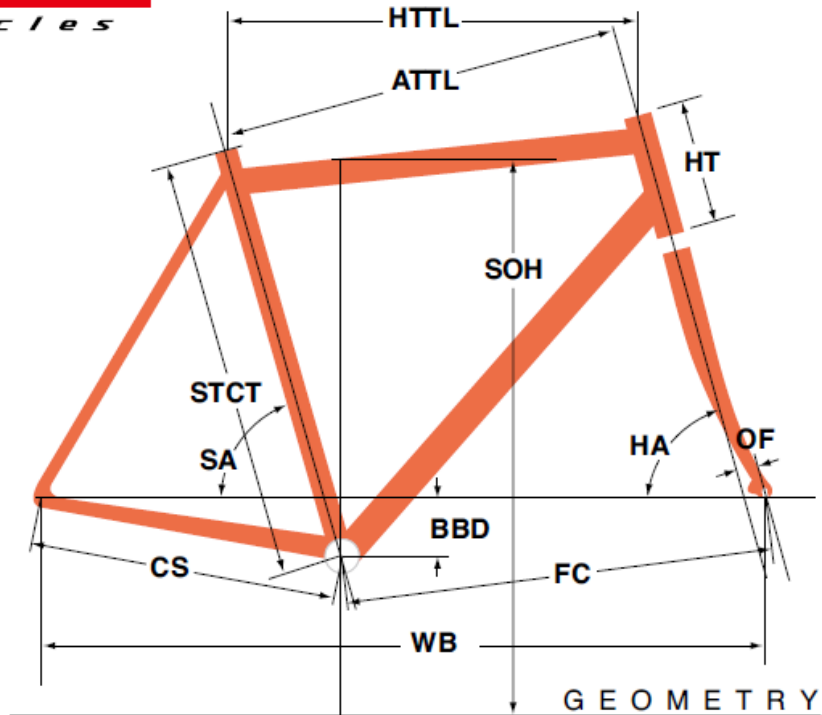

FELT2010 ZW 5

ジオメトリー		サイズ(mm)	S 450	M 470	L 500
HA	ヘッドアングル		71.5	72	72.5
SA	シートアングル		75.3	74.5	74
HTTL	トップチューブ(水平)		515	525	545
ATTL	トップチューブ(センター/センター)		499	507	525
HT	ヘッドチューブ		120	140	160
STCT	シートチューブ(センター/トップ)		450	470	500
BBD	ボトムブラケットドロップ		70	70	70
CS	チェーンステー		417	417	417
FC	フロントセンター		584	584	595
WB	ホイールベース		991	991	1002
OF	フォークオフセット		50	50	50
SOH	スタンドオーバーハイト		702	726	749
	ハンドル幅		380	400	400
	ステム		80	90	100
	クランク		170	170	172.5
	適応身長		155~165cm	160~170cm	165~175cm

RDハンガー	BB規格	Cライン	ピラー径	SPC径	FDバンド径	バックエンド幅	ハンドル径	ヘッドセット
308220	68英/SHIMANO 105	43.5 mm	27.2 mm	30.6 mm	直付	130.0 mm	31.8 mm	OS/AHインテグラル 36X45